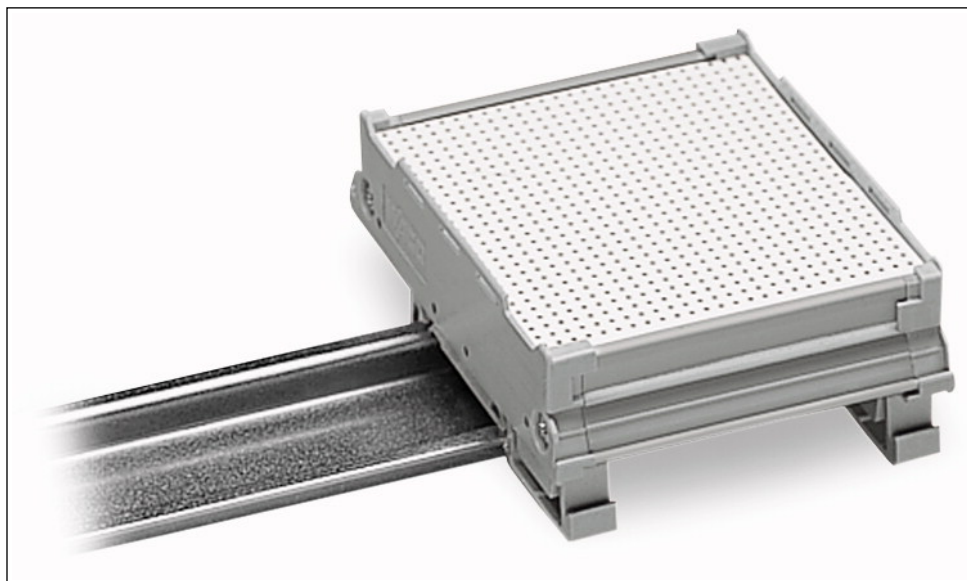

Zubehör

Allgemeines Zubehör

Art.-Nr.	Beschreibung	VPE (UVPE)
210-533	Kreuzschlitzschraube 2,9 x 13	25
288-601	Seitenabschluss; Größe 1; klein; 6,35 mm dick	1
288-602	Fuß für TS 35	1

Bilder & Zeichnungen

Adresse

WAGO Kontakttechnik GmbH & Co. KG

Hansastr. 27

32423 Minden

Telefon: 0571/887-0

Fax: 0571/887-169

<http://www.wago.com>

© WAGO Kontakttechnik GmbH & Co. KG

Technische Änderungen und Irrtümer vorbehalten.