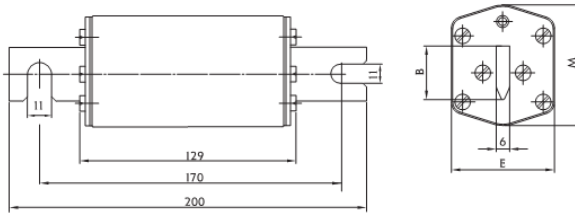

**Einsatzbereiche:** NH-Sicherungen werden in Hausanschlusskästen von Einfamilienhäusern für den Anschluss an das Stromnetz und alle höheren Leistungen bei Niederspannung verwendet, um diese abzusichern.

### ESKA NH111001063

---

Bild 1

Bild 2

Bild 3

Grösse	Dimensions [mm]									
	A	B	C	E	G	P	R	M	O	
1	194	24	40	46	61,5	20,5	13,7	50	46	
2	209	30	48	54	71	27,3	16,2	59	54	
3	209	37	60	64	82	35,6	17,0	70	64	