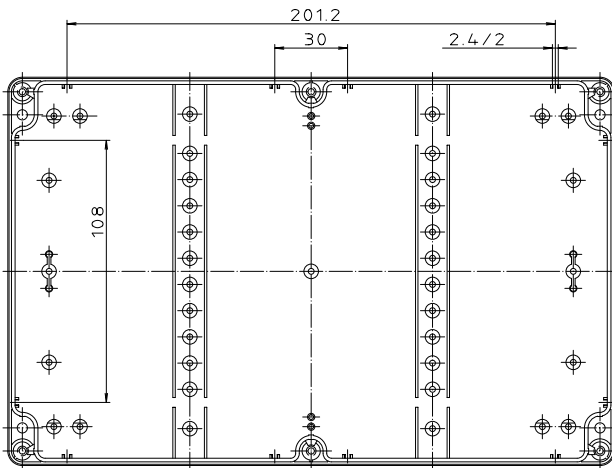

Ausführung EM/ET 240 F

Ausführung EM/ET 240 -LP

Maßstab: 1:1			
Zchn.Nr: 1K 5145.101.02			
Artikel: EM/ET 240(-LP) EM/ET 240 F(-LP) Katalogzeichnung			
3033	22.08.2002	DISK: 2 501 003	
Ae.Nr.: Datum:		Datum: 11.03.93 OK	