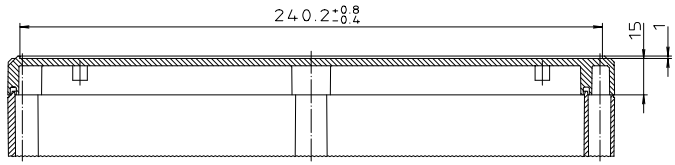

Ausführung EM/ET 240 F

Ausführung EM/ET 240 -LP

Maßstab: 1:1			
Zchn.Nr: 1K 5145.101.02			
Artikel: EM/ET 240(-LP) EM/ET 240 F(-LP) Katalogzeichnung			
3033	22.08.2002	DISK: 2 501 003	
Ae.Nr.: Datum:		Datum: 11.03.93 OK	