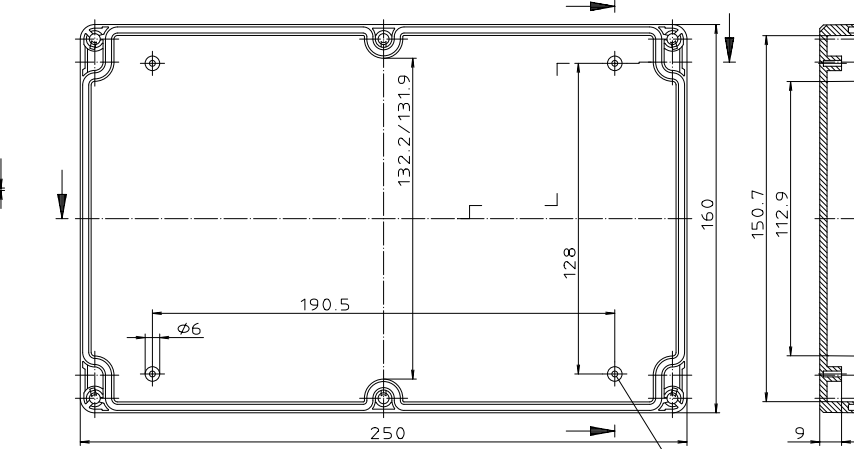

Ausführung EM/ET 240 F

Ausführung EM/ET 240 -LP

Maßstab: 1:1			
Zchn.Nr: 1K 5145.101.02			
Artikel: EM/ET 240(-LP) EM/ET 240 F(-LP) Katalogzeichnung			
3033	22.08.2002	DISK: 2 501 003	
Ae.Nr.: Datum:		Datum: 11.03.93 OK	