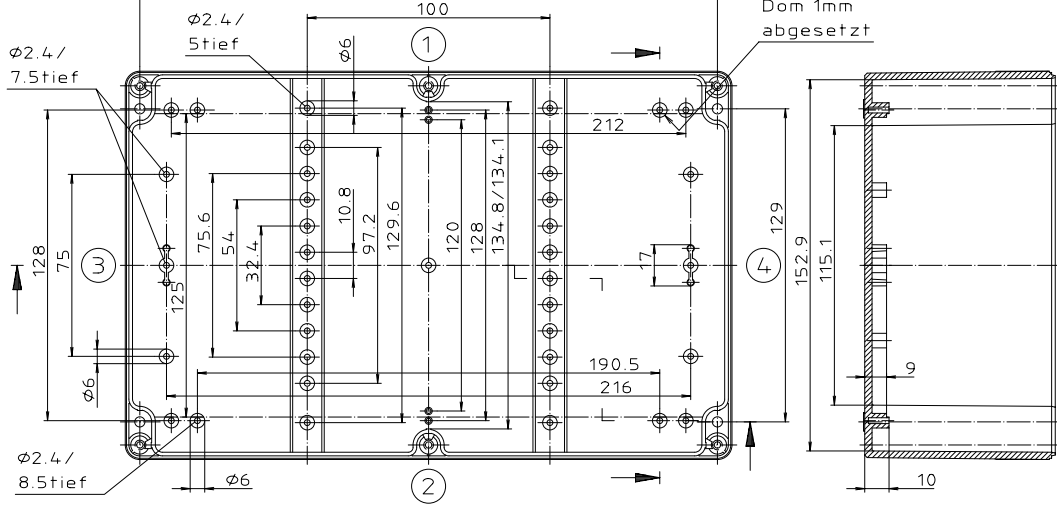

Ausführung EM/ET 240 F

Ausführung EM/ET 240 -LP

Maßstab: 1:1			
Zchn.Nr: 1K 5145.101.02			
Artikel: EM/ET 240(-LP) EM/ET 240 F(-LP) Katalogzeichnung			
3033	22.08.2002	DISK: 2 501 003	
Ae.Nr.: Datum:		Datum: 11.03.93 OK	