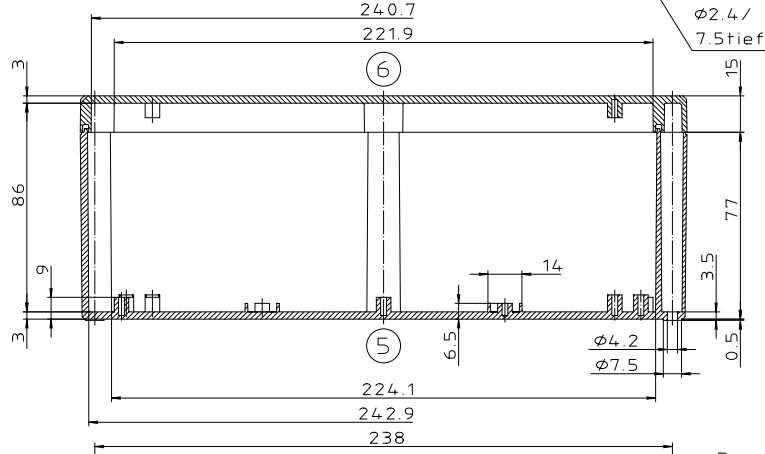

Ausführung EM/ET 240 F

Ausführung EM/ET 240 -LP

Maßstab: 1:1			
Zchn.Nr: 1K 5145.101.02			
Artikel: EM/ET 240(-LP) EM/ET 240 F(-LP) Katalogzeichnung			
3033	22.08.2002	DISK: 2 501 003	
Ae.Nr.: Datum:		Datum: 11.03.93 OK	