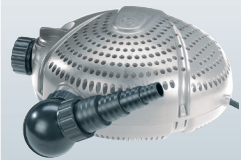

Aqua Active 12 V

- Einsatz in Bade- und Schwimmteichen
- Sichere 12 - Volt - Technik
- Zweiter, regulierbarer Eingang (Skimmer)
- Stufenschlauchtülle 32 - 40 - 50 mm
- Hervorragende Energiebilanz
- Strömungsoptimiertes Laufrad
- Getaucht und trocken aufstellbar
- Kabellänge ca. 10 Meter
- 3 Jahre Garantie