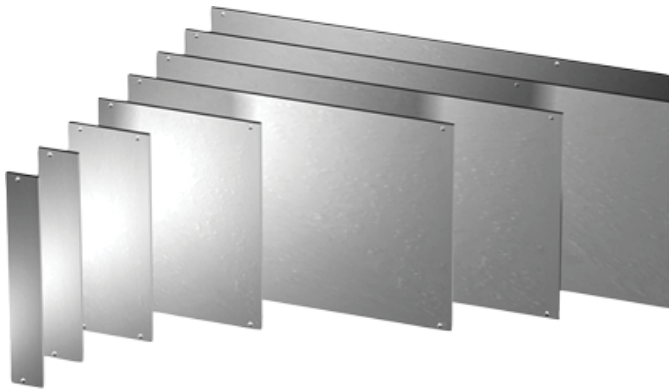

Teilfrontplatten / Rückwände

Teilfrontplatten

Art.- Nr.:		B	b1	b2
138081 0001	4 TE	20,0		
138082 0001	5 TE	25,1		
138083 0001	10 TE	50,5	35,6	
138084 0001	20 TE	101,3	86,4	
138085 0001	40 TE	202,9	188,0	
138086 0001	84 TE	426,4	411,5	203,2
138087 0001	85 TE	431,5	416,6	213,4
138088 0001	50 TE	253,7	238,7	