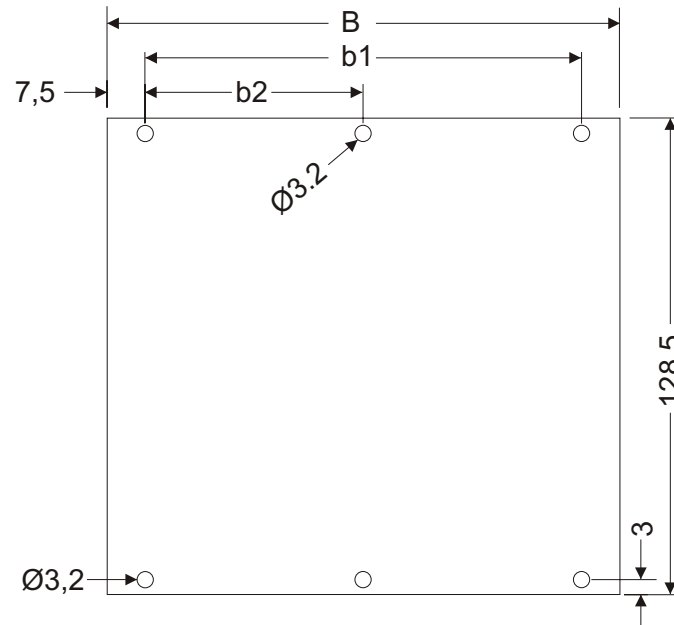

Teilfrontplatten / Rückwände

Teilfrontplatten

Art.- Nr.:		B	b1	b2
138081 0001	4 TE	20,0		
138082 0001	5 TE	25,1		
138083 0001	10 TE	50,5	35,6	
138084 0001	20 TE	101,3	86,4	
138085 0001	40 TE	202,9	188,0	
138086 0001	84 TE	426,4	411,5	203,2
138087 0001	85 TE	431,5	416,6	213,4
138088 0001	50 TE	253,7	238,7	