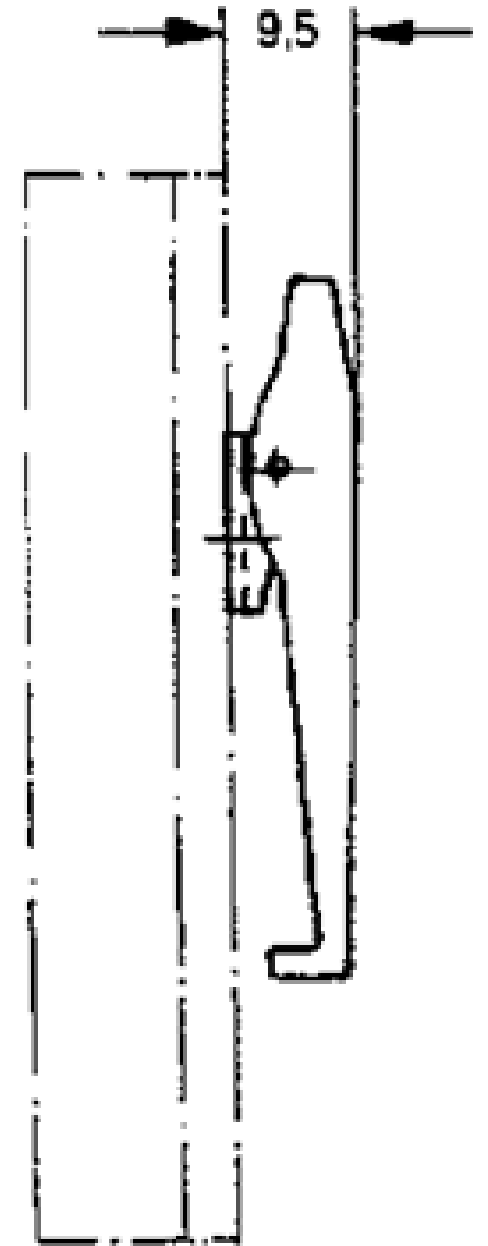

STRAPUBOX®
KUNSTSTOFFERZEUGNISSE

Produktdatenblatt Typ GR1

**Gürtelclip
inkl. Feder**

Farbe: schwarz
Material: ABS

Außendurchmesser 4,5
Innendurchmesser 2,25
Höhe 3,25