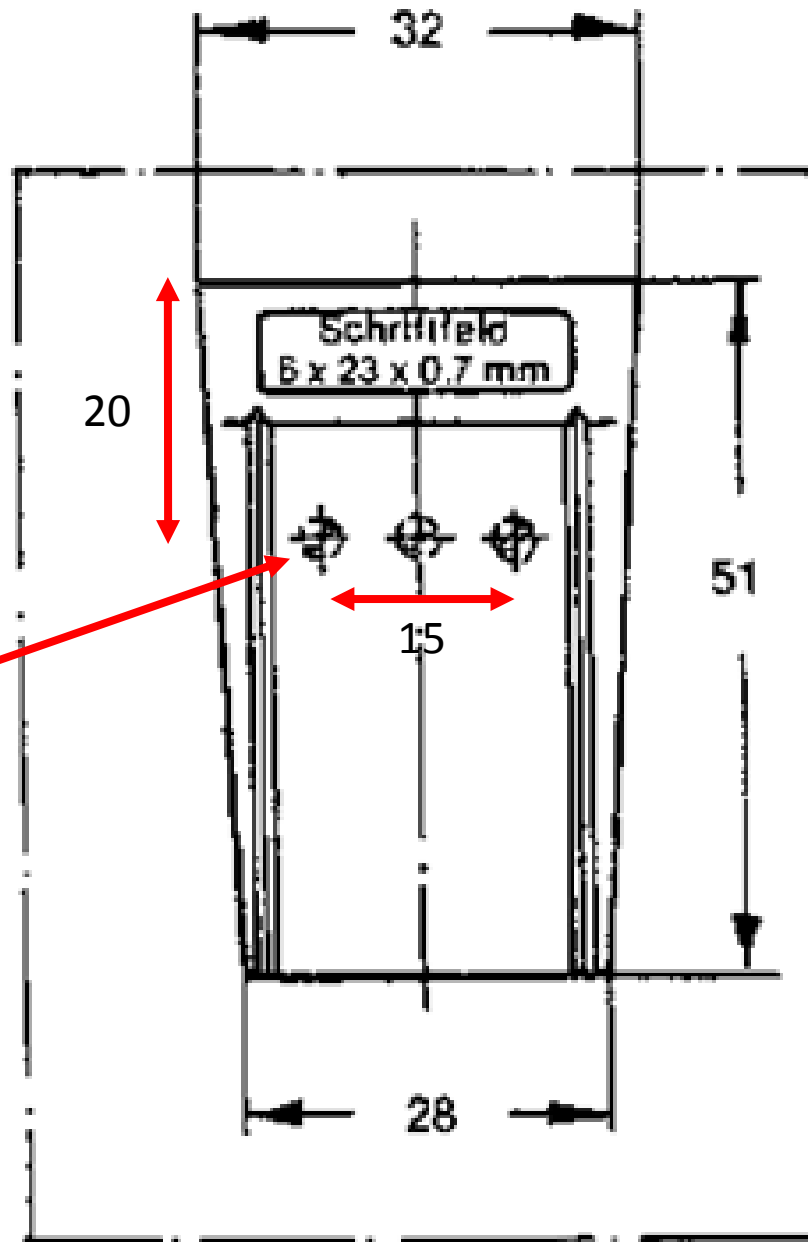

STRAPUBOX®
KUNSTSTOFFERZEUGNISSE

Produktdatenblatt Typ GR1

**Gürtelclip
inkl. Feder**

Farbe: schwarz
Material: ABS

Außendurchmesser 4,5
Innendurchmesser 2,25
Höhe 3,25