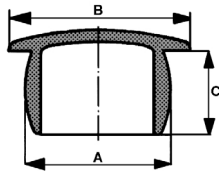

Dichtungsstopfen / Lochstopfen

Material: LD-PE (SK-03)

Artikel-Nr.	Farbe	Maße			MOQ Stück
		A	B	C	
055 0021 000 03	natur	2,1	3,5	7,0	1000
055 0025 000 03	natur	2,6	12,0	4,0	1000
055 0026 000 03	natur	2,7	12,0	6,0	1000
055 0032 000 03	natur	3,3	12,0	6,0	1000
054 0449 113 03	weiß	4,4	9,0	5,2	1000
054 0449 220 03	schwarz	4,4	9,0	5,2	1000
055 0044 000 03	natur	4,4	9,0	5,2	1000
054 0477 600 03	weiß	4,6	7,0	5,0	1000
054 0477 699 03	schwarz	4,6	7,0	5,0	1000
055 0047 000 03	natur	4,7	7,0	5,0	1000
055 0052 000 03	natur	5,1	11,0	6,0	100
054 0542 113 03	weiß	5,4	12,0	7,5	1000
054 0542 220 03	schwarz	5,4	12,0	7,5	1000
055 0054 000 03	natur	5,4	12,0	7,5	1000
054 0545 600 03	weiß	5,4	15,0	7,5	1000
054 0545 699 03	schwarz	5,4	15,0	7,5	1000
054 0601 113 03	weiß	6,0	11,0	7,0	1000
054 0601 220 03	schwarz	6,0	11,0	7,0	1000
055 0060 000 03	natur	6,0	11,0	7,0	1000
054 0602 600 03	weiß	6,0	12,0	7,0	1000
054 0602 699 03	schwarz	6,0	12,0	7,0	1000
054 0605 600 03	weiß	6,0	15,0	7,0	1000
054 0605 699 03	schwarz	6,0	15,0	7,0	1000
055 0066 000 03	natur	6,6	7,5	5,0	100
054 0701 113 03	weiß	7,2	11,0	6,5	1000
054 0701 220 03	schwarz	7,2	11,0	6,5	1000
055 0070 000 03	natur	7,2	11,0	6,5	500
054 0702 600 03	weiß	7,2	12,0	6,5	500
054 0702 699 03	schwarz	7,2	12,0	6,5	500
054 0705 600 03	weiß	7,2	15,0	6,5	500
054 0705 699 03	schwarz	7,2	15,0	6,5	500
055 0073 000 03	natur	7,3	11,0	6,0	500
055 0075 000 03	natur	7,5	11,0	4,5	500
055 0080 000 03	natur	8,0	12,0	7,5	100
054 0802 600 03	weiß	8,0	12,0	7,5	500
054 0802 699 03	schwarz	8,0	12,0	7,5	500
054 0805 600 03	weiß	8,0	15,0	7,5	500
054 0805 699 03	schwarz	8,0	15,0	7,5	500
054 0852 113 03	weiß	8,5	12,0	8,0	500
054 0852 220 03	schwarz	8,5	12,0	8,0	500
055 0085 000 03	natur	8,5	12,0	8,0	100
054 0855 600 03	weiß	8,5	15,0	8,0	500
054 0855 699 03	schwarz	8,5	15,0	8,0	500
055 0088 000 03	natur	8,8	11,5	8,0	100
055 0093 000 03	natur	9,3	12,5	9,0	500
054 1003 113 03	weiß	10,0	12,0	4,0	500
054 1003 220 03	schwarz	10,0	12,0	4,0	500
055 0101 000 03	natur	10,0	12,0	4,0	100
054 1002 600 03	weiß	10,0	12,0	9,0	500
054 1002 699 03	schwarz	10,0	12,0	9,0	500
054 1005 600 03	weiß	10,0	15,0	9,0	500
054 1005 699 03	schwarz	10,0	15,0	9,0	500
055 0100 000 03	natur	10,0	15,0	9,0	100
055 0107 000 03	natur	10,7	14,8	9,0	100
055 0119 000 03	natur	11,9	14,8	8,0	500