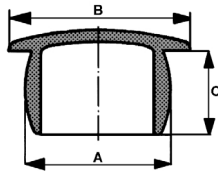

Dichtungsstopfen / Lochstopfen

Material: LD-PE (SK-03)

Artikel-Nr.	Farbe	Maße			MOQ Stück
		A	B	C	
055 0021 000 03	natur	2,1	3,5	7,0	1000
055 0025 000 03	natur	2,6	12,0	4,0	1000
055 0026 000 03	natur	2,7	12,0	6,0	1000
055 0032 000 03	natur	3,3	12,0	6,0	1000
054 0449 113 03	weiß	4,4	9,0	5,2	1000
054 0449 220 03	schwarz	4,4	9,0	5,2	1000
055 0044 000 03	natur	4,4	9,0	5,2	1000
054 0477 600 03	weiß	4,6	7,0	5,0	1000
054 0477 699 03	schwarz	4,6	7,0	5,0	1000
055 0047 000 03	natur	4,7	7,0	5,0	1000
055 0052 000 03	natur	5,1	11,0	6,0	100
054 0542 113 03	weiß	5,4	12,0	7,5	1000
054 0542 220 03	schwarz	5,4	12,0	7,5	1000
055 0054 000 03	natur	5,4	12,0	7,5	1000
054 0545 600 03	weiß	5,4	15,0	7,5	1000
054 0545 699 03	schwarz	5,4	15,0	7,5	1000
054 0601 113 03	weiß	6,0	11,0	7,0	1000
054 0601 220 03	schwarz	6,0	11,0	7,0	1000
055 0060 000 03	natur	6,0	11,0	7,0	1000
054 0602 600 03	weiß	6,0	12,0	7,0	1000
054 0602 699 03	schwarz	6,0	12,0	7,0	1000
054 0605 600 03	weiß	6,0	15,0	7,0	1000
054 0605 699 03	schwarz	6,0	15,0	7,0	1000
055 0066 000 03	natur	6,6	7,5	5,0	100
054 0701 113 03	weiß	7,2	11,0	6,5	1000
054 0701 220 03	schwarz	7,2	11,0	6,5	1000
055 0070 000 03	natur	7,2	11,0	6,5	500
054 0702 600 03	weiß	7,2	12,0	6,5	500
054 0702 699 03	schwarz	7,2	12,0	6,5	500
054 0705 600 03	weiß	7,2	15,0	6,5	500
054 0705 699 03	schwarz	7,2	15,0	6,5	500
055 0073 000 03	natur	7,3	11,0	6,0	500
055 0075 000 03	natur	7,5	11,0	4,5	500
055 0080 000 03	natur	8,0	12,0	7,5	100
054 0802 600 03	weiß	8,0	12,0	7,5	500
054 0802 699 03	schwarz	8,0	12,0	7,5	500
054 0805 600 03	weiß	8,0	15,0	7,5	500
054 0805 699 03	schwarz	8,0	15,0	7,5	500
054 0852 113 03	weiß	8,5	12,0	8,0	500
054 0852 220 03	schwarz	8,5	12,0	8,0	500
055 0085 000 03	natur	8,5	12,0	8,0	100
054 0855 600 03	weiß	8,5	15,0	8,0	500
054 0855 699 03	schwarz	8,5	15,0	8,0	500
055 0088 000 03	natur	8,8	11,5	8,0	100
055 0093 000 03	natur	9,3	12,5	9,0	500
054 1003 113 03	weiß	10,0	12,0	4,0	500
054 1003 220 03	schwarz	10,0	12,0	4,0	500
055 0101 000 03	natur	10,0	12,0	4,0	100
054 1002 600 03	weiß	10,0	12,0	9,0	500
054 1002 699 03	schwarz	10,0	12,0	9,0	500
054 1005 600 03	weiß	10,0	15,0	9,0	500
054 1005 699 03	schwarz	10,0	15,0	9,0	500
055 0100 000 03	natur	10,0	15,0	9,0	100
055 0107 000 03	natur	10,7	14,8	9,0	100
055 0119 000 03	natur	11,9	14,8	8,0	500