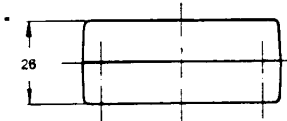

Farbe: grau und schwarz

Typ 2000

Höhe 26 mm

Typ 2218

Höhe 18 mm

Typ 2230

Höhe 23 mm

Typ 2226

Höhe 26 mm

mit vertiefter Fläche für Folientastatur