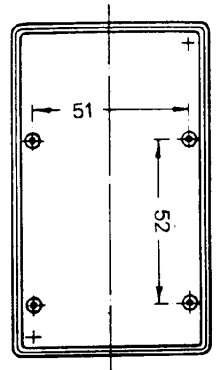

Farbe: grau und schwarz

Typ 2000

Höhe 26 mm

Typ 2218

Höhe 18 mm

Typ 2230

Höhe 23 mm

Typ 2226

Höhe 26 mm

mit vertiefter Fläche für Folientastatur