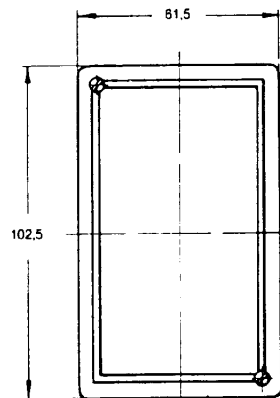

Farbe: grau und schwarz

Typ 2000

Höhe 26 mm

Typ 2218

Höhe 18 mm

Typ 2230

Höhe 23 mm

Typ 2226

Höhe 26 mm

mit vertiefter Fläche für Folientastatur