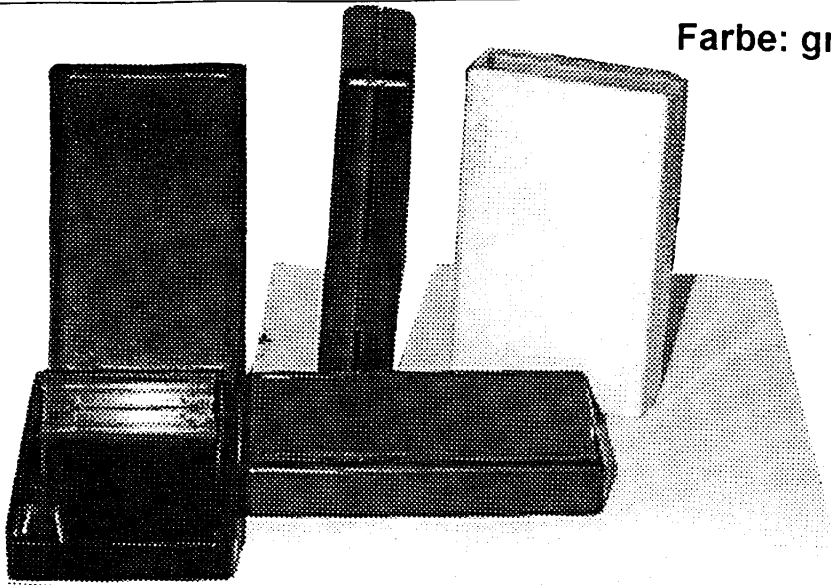

Farbe: grau und schwarz

Typ 2000

Höhe 26 mm

Typ 2218

Höhe 18 mm

Typ 2230

Höhe 23 mm

Typ 2226

Höhe 26 mm

mit vertiefter Fläche für Folientastatur