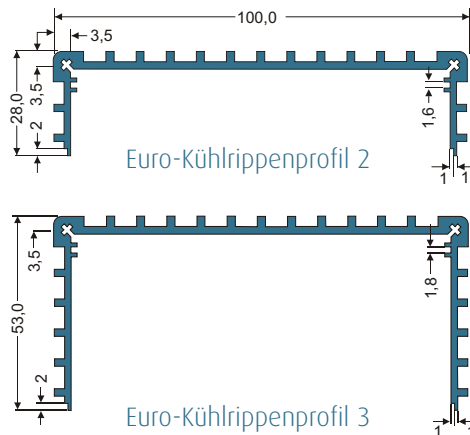

Euro-Kühlrippenprofil

Kühlrippenprofile sind speziell zur Umhausung von Baugruppen der Leistungselektronik entwickelt worden. Hierzu wurde durch eine Rippenstruktur der äußeren Oberfläche die Wärmeableitung der Gehäuse wesentlich verbessert.

- Profile aus Alu-Strangpressprofil, natur eloxiert oder schwarz (andere Farben auf Anfrage)
- Nuten zur Aufnahme von Platinen
- verbesserte Wärmeableitung durch Rippung der Gehäuseoberfläche
- drei verschiedene Gehäusehöhen durch Kombination der beiden Profile

Bestell-Informationen

Euro-Kühlrippenprofil 2

natur eloxiert
l= 165 mm **Art. Nr. 120020 0165**
l=1000 mm **Art. Nr. 120020 1000**
l=3000 mm **Art. Nr. 120020 3000**

Euro-Kühlrippenprofil 2

schwarz eloxiert
l= 165 mm **Art. Nr. 120022 0165**
l=1000 mm **Art. Nr. 120022 1000**
l=3000 mm **Art. Nr. 120022 3000**

Euro-Kühlrippenprofil 3

natur eloxiert
l= 165 mm **Art. Nr. 120030 0165**
l=1000 mm **Art. Nr. 120030 1000**
l=3000 mm **Art. Nr. 120030 3000**

Euro-Kühlrippenprofil 3

schwarz eloxiert
l= 165 mm **Art. Nr. 120032 0165**
l=1000 mm **Art. Nr. 120032 1000**
l=3000 mm **Art. Nr. 120032 3000**

Individueller Profilschnitt bis l=3000 mm, sowie andere Farben auf Anfrage.

Art. Nr.: 1200xx 9999
+ Länge in mm