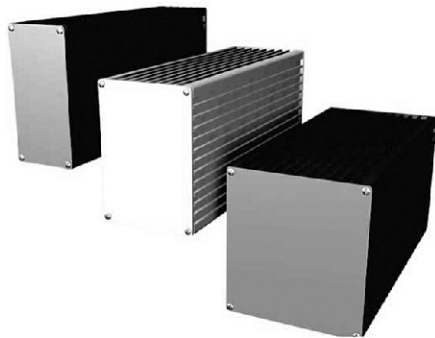

Euro-Kühlrippengehäuse EKG