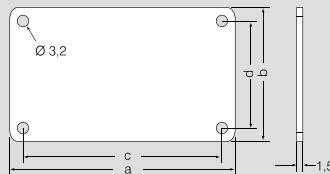

Zubehörteile

Frontplatte EKG 1, 2, 3