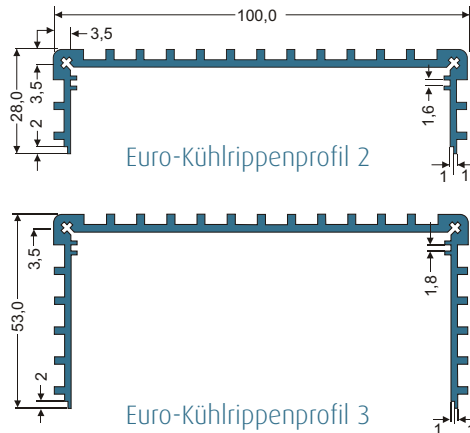

Euro-Kühlrippenprofil

Kühlrippenprofile sind speziell zur Umhausung von Baugruppen der Leistungselektronik entwickelt worden. Hierzu wurde durch eine Rippenstruktur der äußeren Oberfläche die Wärmeableitung der Gehäuse wesentlich verbessert.

- Profile aus Alu-Strangpressprofil, natur eloxiert oder schwarz (andere Farben auf Anfrage)
- Nutzen zur Aufnahme von Platinen
- verbesserte Wärmeableitung durch Rippung der Gehäuseoberfläche
- drei verschiedene Gehäusehöhen durch Kombination der beiden Profile

Bestell-Informationen

Euro-Kühlrippenprofil 2

natur eloxiert
l= 165 mm Art. Nr. 120020 0165
l=1000 mm Art. Nr. 120020 1000
l=3000 mm Art. Nr. 120020 3000

Euro-Kühlrippenprofil 2

schwarz eloxiert
l= 165 mm Art. Nr. 120022 0165
l=1000 mm Art. Nr. 120022 1000
l=3000 mm Art. Nr. 120022 3000

Euro-Kühlrippenprofil 3

natur eloxiert
l= 165 mm Art. Nr. 120030 0165
l=1000 mm Art. Nr. 120030 1000
l=3000 mm Art. Nr. 120030 3000

Euro-Kühlrippenprofil 3

schwarz eloxiert
l= 165 mm Art. Nr. 120032 0165
l=1000 mm Art. Nr. 120032 1000
l=3000 mm Art. Nr. 120032 3000

Individueller Profilschnitt bis l=3000 mm, sowie andere Farben auf Anfrage.

Art. Nr.: 1200xx 9999
+ Länge in mm