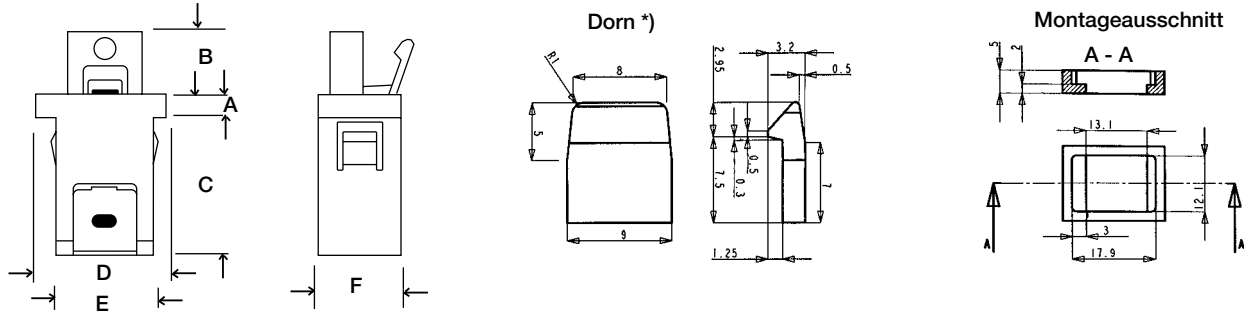

Push-Push - groß

Farben: weiß, schwarz
 Lebensdauer: 20.000 Zyklen bei Raumtemperatur

Artikel-Nr.	A	B	C	D	E	F	Schließkraft (N)	Haltekraft (N)	Farbe	VPE Stück
30099 900 000	3,0	12,5	16,0	17,2	12,6	11,6	5-6	75-82	weiß	25
50386 900 001	3,0	12,5	16,0	17,2	12,6	11,6	13-15	70-82	schwarz	25

***) Achtung:** Der Dorn ist vom Anwender entsprechend den vorgegebenen Abmessungen vorzusehen. Er ist **nicht** als Einzelteil lieferbar.