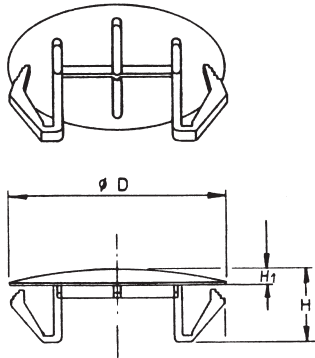

# Universal-Abdeckkappen

Material: Polyacetal (POM)

Farbe: schwarz

Artikel-Nr.	Loch- $\varnothing$	Platten- maß	Maße D H $H_1$	MOQ Stück
P-2080	9,5 – 11,0	0,8 – 3,2	16,0 12,6 1,6	100
P-2081	12,7 – 14,3	0,8 – 3,2	18,5 12,0 1,6	100
P-2082	15,0 – 17,5	0,8 – 3,2	21,5 12,0 1,6	100
P-2083	18,4 – 20,6	0,8 – 3,2	25,0 12,0 1,6	100
P-2084	22,0 – 25,5	0,8 – 3,2	32,5 13,2 1,6	100
P-2085	28,0 – 30,0	0,8 – 3,2	35,0 13,2 1,6	100
P-2086	35,0 – 38,0	0,8 – 3,2	43,0 13,2 1,6	100
P-2087	45,0 – 47,5	0,8 – 3,2	52,0 13,2 1,6	100