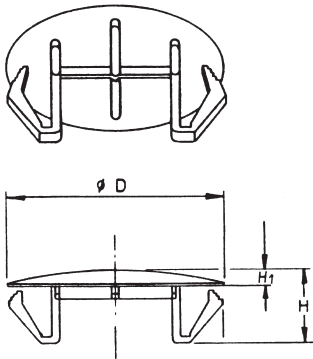

Universal-Abdeckkappen

Material: Polyacetal (POM)

Farbe: schwarz

| Artikel-Nr. | Loch- \varnothing | Platten- maß | Maße D H H_1 | MOQ Stück |
|-------------|---------------------|-----------------|-------------------|--------------|
| P-2080 | 9,5 – 11,0 | 0,8 – 3,2 | 16,0 12,6 1,6 | 100 |
| P-2081 | 12,7 – 14,3 | 0,8 – 3,2 | 18,5 12,0 1,6 | 100 |
| P-2082 | 15,0 – 17,5 | 0,8 – 3,2 | 21,5 12,0 1,6 | 100 |
| P-2083 | 18,4 – 20,6 | 0,8 – 3,2 | 25,0 12,0 1,6 | 100 |
| P-2084 | 22,0 – 25,5 | 0,8 – 3,2 | 32,5 13,2 1,6 | 100 |
| P-2085 | 28,0 – 30,0 | 0,8 – 3,2 | 35,0 13,2 1,6 | 100 |
| P-2086 | 35,0 – 38,0 | 0,8 – 3,2 | 43,0 13,2 1,6 | 100 |
| P-2087 | 45,0 – 47,5 | 0,8 – 3,2 | 52,0 13,2 1,6 | 100 |