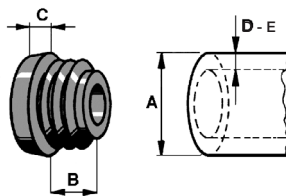

Artikel-Nr.	Durchmesser-Bereich	Maße					MOQ Stück
		A ø	B	C	D	d	
1611-01	4,0 – 5,5	8,0	7,0	2,5	3,5	1,5	500
1612-01	5,5 – 7,0	9,0	7,0	2,8	4,5	1,5	500
1613-01	7,0 – 8,5	10,5	7,0	3,0	6,5	1,7	250
1614-01	8,5 – 10,0	12,0	7,0	3,0	7,5	2,0	500
1615-01	10,0 – 12,0	14,0	7,0	3,0	8,5	3,0	500
1616-01	12,0 – 16,0	18,0	9,8	4,0	10,6	4,0	250

Material: LD-PE (SK-03)
Farbe: schwarz,
weiß und grau
auf Anfrage