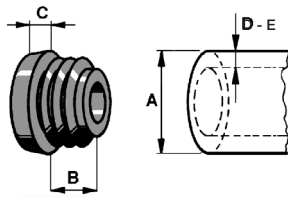

Artikel-Nr.	Durchmesser-Bereich	Maße					MOQ Stück
		A ϕ	B	C	D	d	
1611-01	4,0 – 5,5	8,0	7,0	2,5	3,5	1,5	500
1612-01	5,5 – 7,0	9,0	7,0	2,8	4,5	1,5	500
1613-01	7,0 – 8,5	10,5	7,0	3,0	6,5	1,7	250
1614-01	8,5 – 10,0	12,0	7,0	3,0	7,5	2,0	500
1615-01	10,0 – 12,0	14,0	7,0	3,0	8,5	3,0	500
1616-01	12,0 – 16,0	18,0	9,8	4,0	10,6	4,0	250

Material: LD-PE (SK-03)
Farbe: schwarz,
weiß und grau
auf Anfrage