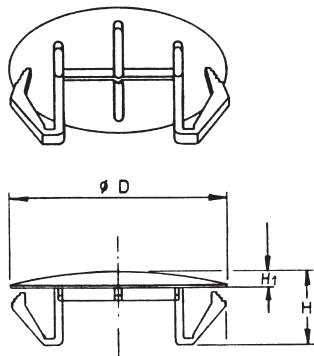

# Universal-Abdeckkappen

Material: Polyacetal (POM)

Farbe: schwarz

Artikel-Nr.	Loch- $\varnothing$	Platten- maß	Maße D	H	$H_1$	MOQ Stück
P-2080	9,5 – 11,0	0,8 – 3,2	16,0	12,6	1,6	100
P-2081	12,7 – 14,3	0,8 – 3,2	18,5	12,0	1,6	100
P-2082	15,0 – 17,5	0,8 – 3,2	21,5	12,0	1,6	100
P-2083	18,4 – 20,6	0,8 – 3,2	25,0	12,0	1,6	100
P-2084	22,0 – 25,5	0,8 – 3,2	32,5	13,2	1,6	100
P-2085	28,0 – 30,0	0,8 – 3,2	35,0	13,2	1,6	100
P-2086	35,0 – 38,0	0,8 – 3,2	43,0	13,2	1,6	100
P-2087	45,0 – 47,5	0,8 – 3,2	52,0	13,2	1,6	100