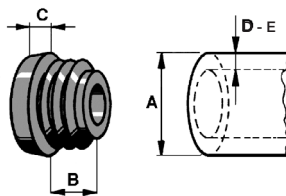

Artikel-Nr.	Durchmesser-Bereich	Maße					MOQ Stück
		A ϕ	B	C	D	d	
1611-01	4,0 – 5,5	8,0	7,0	2,5	3,5	1,5	500
1612-01	5,5 – 7,0	9,0	7,0	2,8	4,5	1,5	500
1613-01	7,0 – 8,5	10,5	7,0	3,0	6,5	1,7	250
1614-01	8,5 – 10,0	12,0	7,0	3,0	7,5	2,0	500
1615-01	10,0 – 12,0	14,0	7,0	3,0	8,5	3,0	500
1616-01	12,0 – 16,0	18,0	9,8	4,0	10,6	4,0	250

Material: LD-PE (SK-03)
Farbe: schwarz,
weiß und grau
auf Anfrage