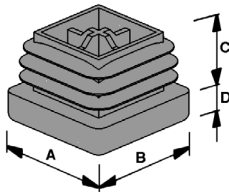

Lamellenstopfen

Material: LD-PE (SK-03)
Farbe: schwarz
weiß und grau auf Anfrage

Artikel-Nr.	Maße						MOQ Stück
	A	B	C	D	E	F	
056 0100 699 03	10,0	10,0	11,5	4,0	1,5	2,0	500
056 0120 699 03	12,0	12,0	7,0	2,0	1,0	2,0	500
056 0130 699 03	13,0	13,0	11,5	4,0	1,5	2,0	100
056 0150 699 03	15,0	15,0	13,0	3,0	1,0	2,0	500
056 0160 699 03	16,0	16,0	11,5	5,0	1,5	2,0	500
056 0180 699 03	18,0	18,0	12,0	5,0	1,0	2,0	500
056 0200 699 03	20,0	20,0	11,5	5,0	1,5	2,0	100
056 0220 699 03	22,0	22,0	11,5	5,0	1,0	3,5	100
056 0250 699 03	25,0	25,0	12,0	6,0	1,5	2,0	100
056 0300 699 03	30,0	30,0	12,0	6,0	1,5	2,0	100
056 0350 699 03	35,0	35,0	14,5	5,0	1,0	3,0	50
056 0400 699 03	40,0	40,0	14,5	5,0	1,5	3,0	50
056 0450 699 03	45,0	45,0	14,5	5,0	1,0	3,0	50
056 0500 699 03	50,0	50,0	20,0	5,0	1,5	4,0	50
056 0600 699 03	60,0	60,0	24,0	5,0	1,5	3,5	10
056 0800 699 03	80,0	80,0	24,0	8,0	3,0	5,0	10
056 0900 699 03	90,0	90,0	25,0	7,0	3,5	5,0	10
056 1000 699 03	100,0	100,0	24,0	7,0	1,0	4,0	10

Artikel-Nr.	Maße						MOQ Stück
	A	B	C	D	E	F	
057 2010 699 03	20,0	10,0	11,5	3,0	1,0	2,0	100
057 2012 699 03	20,0	12,0	9,5	2,0	1,0	1,5	100
057 2015 699 03	20,0	15,0	11,5	5,0	1,0	1,5	100
057 2016 699 03	20,0	16,0	11,5	5,0	1,5	2,0	100
057 2510 699 03	25,0	10,0	11,5	4,0	1,5	2,0	100
057 2515 699 03	25,0	15,0	11,5	5,0	1,0	2,5	100
057 2520 699 03	25,0	20,0	11,5	5,0	1,5	2,0	100
057 3010 699 03	30,0	10,0	11,5	4,0	1,5	2,0	100
057 3015 699 03	30,0	15,0	12,0	5,0	1,0	2,0	100
057 3020 699 03	30,0	20,0	12,0	6,0	1,0	2,0	100
057 3520 699 03	35,0	20,0	11,5	5,0	1,5	2,5	100
057 3525 699 03	35,0	25,0	11,5	5,0	1,5	2,0	100
057 4020 699 03	40,0	20,0	14,5	6,0	1,5	2,0	100
057 4025 699 03	40,0	25,0	11,5	5,0	1,0	3,0	100
057 4030 699 03	40,0	30,0	11,5	5,0	1,0	3,0	100
057 4520 699 03	45,0	20,0	11,5	5,0	1,5	2,0	100
057 4525 699 03	45,0	25,0	11,5	5,0	1,5	2,0	50
057 5020 699 03	50,0	20,0	14,5	5,0	1,0	3,0	50
057 5025 699 03	50,0	25,0	14,5	5,0	1,0	3,0	50
057 5030 699 03	50,0	30,0	14,5	5,0	1,0	3,0	50
057 6020 699 03	60,0	20,0	14,5	5,0	1,5	2,0	25
057 6025 699 03	60,0	25,0	14,5	5,0	1,0	2,5	25
057 6030 699 03	60,0	30,0	14,5	5,0	1,0	2,5	25
057 6040 699 03	60,0	40,0	14,5	5,0	1,0	3,0	25
057 8040 699 03	80,0	40,0	14,5	5,0	1,0	3,0	10
057 9030 699 03	120,0	30,0	14,5	5,0	1,5	2,0	10

weitere Abmessungen sind auf Anfrage lieferbar