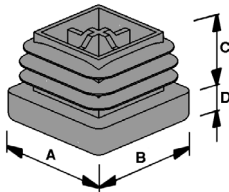

Lamellenstopfen

Material: LD-PE (SK-03)

Farbe: schwarz
weiß und grau auf Anfrage

Artikel-Nr.	Maße						MOQ Stück
	A	B	C	D	E	F	
056 0100 699 03	10,0	10,0	11,5	4,0	1,5	2,0	500
056 0120 699 03	12,0	12,0	7,0	2,0	1,0	2,0	500
056 0130 699 03	13,0	13,0	11,5	4,0	1,5	2,0	100
056 0150 699 03	15,0	15,0	13,0	3,0	1,0	2,0	500
056 0160 699 03	16,0	16,0	11,5	5,0	1,5	2,0	500
056 0180 699 03	18,0	18,0	12,0	5,0	1,0	2,0	500
056 0200 699 03	20,0	20,0	11,5	5,0	1,5	2,0	100
056 0220 699 03	22,0	22,0	11,5	5,0	1,0	3,5	100
056 0250 699 03	25,0	25,0	12,0	6,0	1,5	2,0	100
056 0300 699 03	30,0	30,0	12,0	6,0	1,5	2,0	100
056 0350 699 03	35,0	35,0	14,5	5,0	1,0	3,0	50
056 0400 699 03	40,0	40,0	14,5	5,0	1,5	3,0	50
056 0450 699 03	45,0	45,0	14,5	5,0	1,0	3,0	50
056 0500 699 03	50,0	50,0	20,0	5,0	1,5	4,0	50
056 0600 699 03	60,0	60,0	24,0	5,0	1,5	3,5	10
056 0800 699 03	80,0	80,0	24,0	8,0	3,0	5,0	10
056 0900 699 03	90,0	90,0	25,0	7,0	3,5	5,0	10
056 1000 699 03	100,0	100,0	24,0	7,0	1,0	4,0	10

Artikel-Nr.	Maße						MOQ Stück
	A	B	C	D	E	F	
057 2010 699 03	20,0	10,0	11,5	3,0	1,0	2,0	100
057 2012 699 03	20,0	12,0	9,5	2,0	1,0	1,5	100
057 2015 699 03	20,0	15,0	11,5	5,0	1,0	1,5	100
057 2016 699 03	20,0	16,0	11,5	5,0	1,5	2,0	100
057 2510 699 03	25,0	10,0	11,5	4,0	1,5	2,0	100
057 2515 699 03	25,0	15,0	11,5	5,0	1,0	2,5	100
057 2520 699 03	25,0	20,0	11,5	5,0	1,5	2,0	100
057 3010 699 03	30,0	10,0	11,5	4,0	1,5	2,0	100
057 3015 699 03	30,0	15,0	12,0	5,0	1,0	2,0	100
057 3020 699 03	30,0	20,0	12,0	6,0	1,0	2,0	100
057 3520 699 03	35,0	20,0	11,5	5,0	1,5	2,5	100
057 3525 699 03	35,0	25,0	11,5	5,0	1,5	2,0	100
057 4020 699 03	40,0	20,0	14,5	6,0	1,5	2,0	100
057 4025 699 03	40,0	25,0	11,5	5,0	1,0	3,0	100
057 4030 699 03	40,0	30,0	11,5	5,0	1,0	3,0	100
057 4520 699 03	45,0	20,0	11,5	5,0	1,5	2,0	100
057 4525 699 03	45,0	25,0	11,5	5,0	1,5	2,0	50
057 5020 699 03	50,0	20,0	14,5	5,0	1,0	3,0	50
057 5025 699 03	50,0	25,0	14,5	5,0	1,0	3,0	50
057 5030 699 03	50,0	30,0	14,5	5,0	1,0	3,0	50
057 6020 699 03	60,0	20,0	14,5	5,0	1,5	2,0	25
057 6025 699 03	60,0	25,0	14,5	5,0	1,0	2,5	25
057 6030 699 03	60,0	30,0	14,5	5,0	1,0	2,5	25
057 6040 699 03	60,0	40,0	14,5	5,0	1,0	3,0	25
057 8040 699 03	80,0	40,0	14,5	5,0	1,0	3,0	10
057 9030 699 03	120,0	30,0	14,5	5,0	1,5	2,0	10

weitere Abmessungen sind auf Anfrage lieferbar