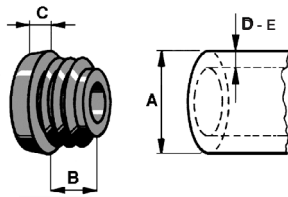

## Lamellenstopfen

Material: EPDM (VTD-93) 80 °Sh  
Farbe: schwarz  
Temperatur: -40 °C bis +130 °C

Ozon- und witterungsbeständig.

Auf Anfrage auch NBR (schwarz) (VTD-04)  
und Silikon (rotbraun) (VTD-06) lieferbar.

Artikel-Nr.	Durchmesser-Bereich	Maße					MOQ Stück
		A $\phi$	B	C	D	d	
1611-01	4,0 – 5,5	8,0	7,0	2,5	3,5	1,5	500
1612-01	5,5 – 7,0	9,0	7,0	2,8	4,5	1,5	500
1613-01	7,0 – 8,5	10,5	7,0	3,0	6,5	1,7	250
1614-01	8,5 – 10,0	12,0	7,0	3,0	7,5	2,0	500
1615-01	10,0 – 12,0	14,0	7,0	3,0	8,5	3,0	500
1616-01	12,0 – 16,0	18,0	9,8	4,0	10,6	4,0	250

Material: LD-PE (SK-03)  
Farbe: schwarz,  
weiß und grau  
auf Anfrage

Artikel-Nr.	Maße					MOQ Stück
	A	B	C	D	E	
085 0100 699 03	10,0	12,0	3,5	1,5	2,0	100
085 0120 699 03	12,0	12,0	3,5	1,5	2,0	500
085 0130 699 03	13,0	12,0	4,0	0,8	2,0	100
085 0140 699 03	14,0	12,0	5,0	1,5	2,0	100
085 0150 699 03	15,0	12,0	3,0	0,8	2,0	500
085 0160 699 03	16,0	12,0	5,0	0,8	2,0	100
085 0180 699 03	18,0	12,0	5,0	0,8	2,0	100
085 0190 699 03	19,0	12,0	5,0	0,8	2,0	100
085 0200 699 03	20,0	12,0	5,0	0,8	2,5	100
085 0210 699 03	21,0	12,0	5,0	1,5	2,0	100
085 0220 699 03	22,0	12,0	5,0	1,0	3,0	100
085 0230 699 03	23,0	12,0	5,0	1,5	2,0	100
085 0240 699 03	24,0	12,0	5,0	1,5	2,0	100
085 0250 699 03	25,0	12,0	5,0	1,0	2,5	100
085 0260 699 03	26,0	12,0	5,0	1,5	2,0	100
085 0270 699 03	27,0	12,0	5,0	1,0	3,0	100
085 0280 699 03	28,0	12,0	5,0	0,8	2,5	100
085 0300 699 03	30,0	12,0	5,0	1,5	2,0	100
085 0320 699 03	32,0	12,0	5,0	0,8	2,5	100
085 0340 699 03	34,0	12,0	5,0	1,0	3,0	50
085 0350 699 03	35,0	12,0	5,0	1,0	2,5	50
085 0360 699 03	36,0	12,0	5,0	1,5	2,0	50
085 0370 699 03	37,0	12,0	5,0	1,5	2,0	50
085 0380 699 03	38,0	12,0	5,0	1,5	3,5	50
085 0400 699 03	40,0	12,0	5,0	1,0	3,0	50
085 0420 699 03	42,0	12,0	5,0	0,8	2,5	50
085 0430 699 03	43,0	12,0	5,0	2,0	2,5	50
085 0450 699 03	45,0	12,0	5,0	0,8	3,5	50
085 0490 699 03	48,0	12,0	5,0	1,2	3,6	50
085 0500 699 03	50,0	12,0	5,0	1,0	3,0	50
085 0550 699 03	55,0	12,0	5,0	1,0	3,0	50
085 0600 699 03	60,0	19,0	4,0	1,5	3,0	25