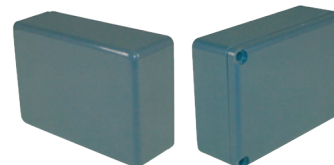

### Kunststoffgehäuse Außenlänge 72 mm

Material: ABS  
Farbe: schwarz oder grau  
Inklusive: 4 Gehäuseschrauben  
2,9 x 9,5 mm

### Aussenmaße in mm

Länge : 72  
Breite : 50  
Höhe : 26 (21 + 5)

### Innenmaße in mm

Länge : 69  
Breite : 47  
Höhe : 22 (19 + 3)