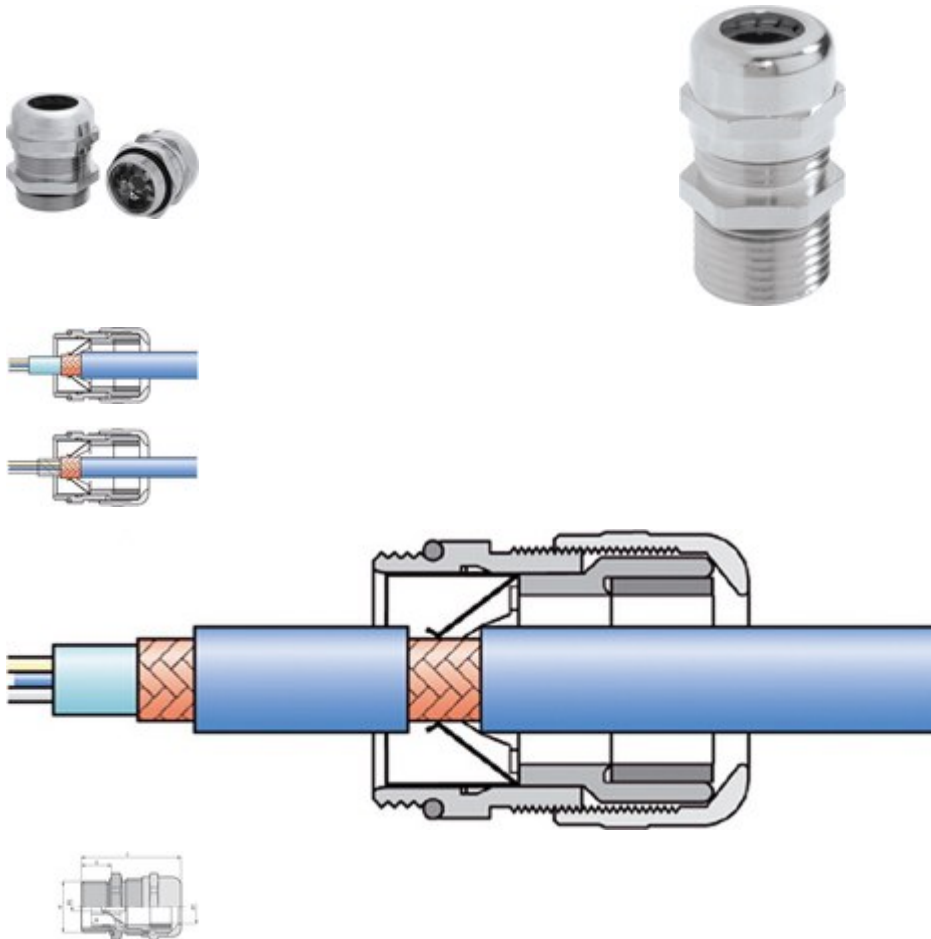

## Produktbeschreibung

Für Kabel und Leitungen mit und ohne Innenmantel geeignet; Ebenfalls geeignet zur Weiterführung des Leitungsschirms zu einem anderen Anschluss; Niederohmiger Schirmkontakt, optimaler EMV-Schutz; hochleitfähige, flexible EMV-Kontaktfeder, dadurch einfache Installation verschiedener Schirmdurchmesser; Wenige Arbeitsschritte, einfache Montage

## Anwendungsgebiete

- Zur EMV-gerechten Erdung des Cu-Schirmgeflechts, oder bei Leitungen mit Cu-Wellenmantel
- Telekommunikation
- Maschinen- und Anlagenbau
- Mess-, Steuer- und Regeltechnik
- Automatisierungstechnik

### Nutzen

---

- Für Kabel und Leitungen mit und ohne Innenmantel geeignet
- Ebenfalls geeignet zur Weiterführung des Leitungsschirms zu einem anderen Anschluss
- Niederohmiger Schirmkontakt, optimaler EMV-Schutz
- hochleitfähige, flexible EMV-Kontaktfeder, dadurch einfache Installation verschiedener Schirmdurchmesser
- Wenige Arbeitsschritte, einfache Montage

### Aufbau

---

- Metrisches Anschlussgewinde gem. EN 50262