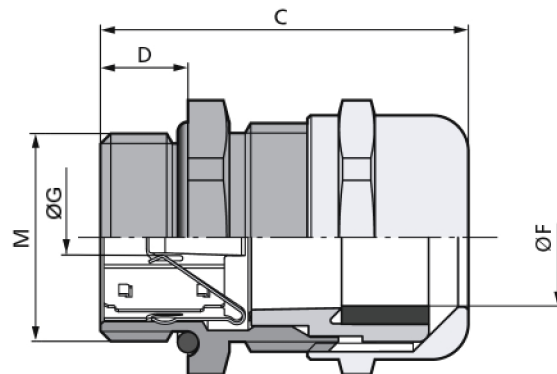

Product Description

Technical Data

ATN	53112660
M	M 40x1,5
FMIN	19
FMAX	28
F	19
G	15
SW	45
A	49.5
C	48
D	9
GMIN	15
GMAX	28
MATERIAL	Messing vernickelt