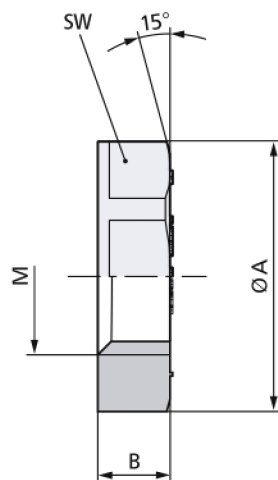

Product Description

Technical Data

ATN	53119020
M	M 20x1,5
SW	27
A	29.7
B	6
RAL7001	X
RAL9005	
RAL7035	
MATERIAL	Plastic