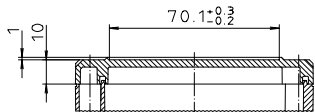

Ausführung EM/ET 208 F

|  |          |          |      |          |  |  |
|--|----------|----------|------|----------|--|--|
| Maßstab: 1:1   |          |          |      |          |  |  |
| Zeichn.Nr: 1G 5145.029.04  |          |          |      |          |  |  |
| Artikel: EM/ET 208<br>EM/ET 208 F<br>Katalogzeichnung  |          |          |      |          |  |  |
| <table border="1"><tr><td>3002</td><td>02.08.02</td></tr><tr><td>3143</td><td>04.01.03</td></tr></table> | 3002     | 02.08.02 | 3143 | 04.01.03 |  |  |
| 3002   | 02.08.02 |          |      |          |  |  |
| 3143   | 04.01.03 |          |      |          |  |  |
| DISK : 2 500 875   |          |          |      |          |  |  |
| Datum: 02.07.92 OK   |          |          |      |          |  |  |