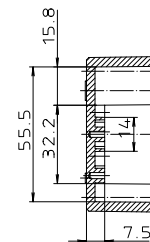

Ausführung EM/ET 208 F

|  |          |          |      |          |  |  |
|--|----------|----------|------|----------|--|--|
| Maßstab: 1:1   |          |          |      |          |  |  |
| Zeichn.Nr: 1G 5145.029.04  |          |          |      |          |  |  |
| Artikel: EM/ET 208<br>EM/ET 208 F<br>Katalogzeichnung  |          |          |      |          |  |  |
| <table border="1"><tr><td>3002</td><td>02.08.02</td></tr><tr><td>3143</td><td>04.01.03</td></tr></table> | 3002     | 02.08.02 | 3143 | 04.01.03 |  |  |
| 3002   | 02.08.02 |          |      |          |  |  |
| 3143   | 04.01.03 |          |      |          |  |  |
| DISK : 2 500 875   |          |          |      |          |  |  |
| Datum: 02.07.92 OK   |          |          |      |          |  |  |