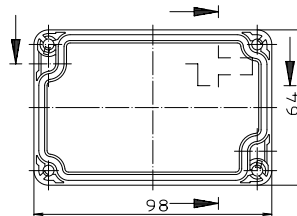

Ausführung EM/ET 208 F

|  |          |          |      |          |  |  |
|--|----------|----------|------|----------|--|--|
| Maßstab: 1:1   |          |          |      |          |  |  |
| Zeichn.Nr: 1G 5145.029.04  |          |          |      |          |  |  |
| Artikel: EM/ET 208<br>EM/ET 208 F<br>Katalogzeichnung  |          |          |      |          |  |  |
| <table border="1"><tr><td>3002</td><td>02.08.02</td></tr><tr><td>3143</td><td>04.01.03</td></tr></table> | 3002     | 02.08.02 | 3143 | 04.01.03 |  |  |
| 3002   | 02.08.02 |          |      |          |  |  |
| 3143   | 04.01.03 |          |      |          |  |  |
| DISK : 2 500 875   |          |          |      |          |  |  |
| Datum: 02.07.92 OK   |          |          |      |          |  |  |