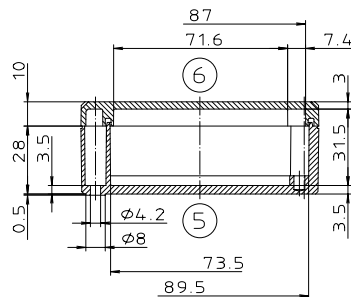

Ausführung EM/ET 208 F

|  |          |          |      |          |  |  |
|--|----------|----------|------|----------|--|--|
| Maßstab: 1:1   |          |          |      |          |  |  |
| Zeichn.Nr: 1G 5145.029.04  |          |          |      |          |  |  |
| Artikel: EM/ET 208<br>EM/ET 208 F<br>Katalogzeichnung  |          |          |      |          |  |  |
| <table border="1"><tr><td>3002</td><td>02.08.02</td></tr><tr><td>3143</td><td>04.01.03</td></tr></table> | 3002     | 02.08.02 | 3143 | 04.01.03 |  |  |
| 3002   | 02.08.02 |          |      |          |  |  |
| 3143   | 04.01.03 |          |      |          |  |  |
| DISK : 2 500 875   |          |          |      |          |  |  |
| Datum: 02.07.92 OK   |          |          |      |          |  |  |