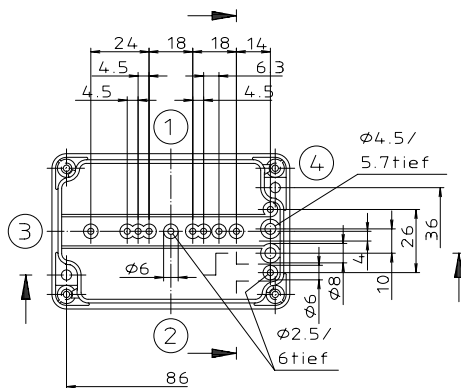

Ausführung EM/ET 208 F

|  |          |          |      |          |  |  |
|--|----------|----------|------|----------|--|--|
| Maßstab: 1:1   |          |          |      |          |  |  |
| Zeichn.Nr: 1G 5145.029.04  |          |          |      |          |  |  |
| Artikel: EM/ET 208<br>EM/ET 208 F<br>Katalogzeichnung  |          |          |      |          |  |  |
| <table border="1"><tr><td>3002</td><td>02.08.02</td></tr><tr><td>3143</td><td>04.01.03</td></tr></table> | 3002     | 02.08.02 | 3143 | 04.01.03 |  |  |
| 3002   | 02.08.02 |          |      |          |  |  |
| 3143   | 04.01.03 |          |      |          |  |  |
| DISK : 2 500 875   |          |          |      |          |  |  |
| Datum: 02.07.92 OK   |          |          |      |          |  |  |