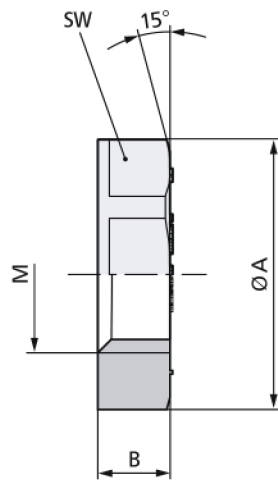

Product Description

Technical Data

ATN	53119050
M	M 40x1,5
SW	50
A	55
B	7
RAL7001	X
RAL9005	
RAL7035	
MATERIAL	Plastic