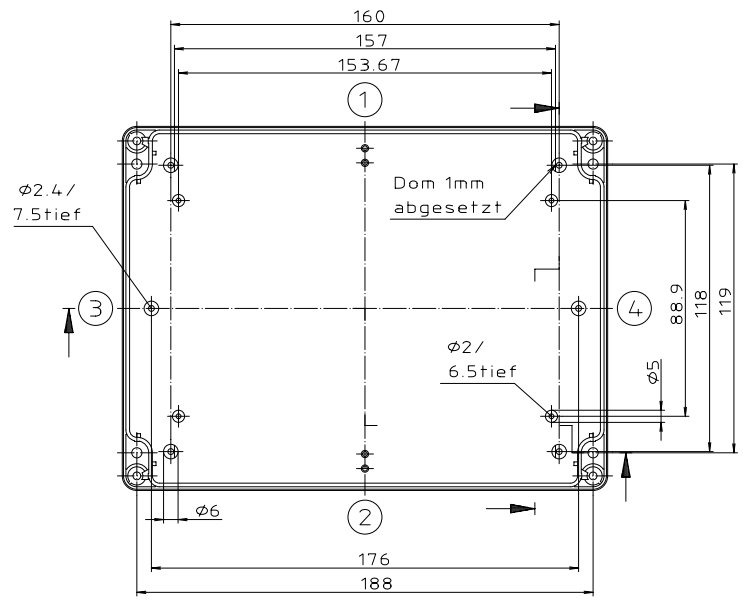

Ausführung EM/ET 232 F

Schulzvermerk nach DIN 31-Beschriftung

Maßstab: 1:1			
Zchn.Nr: 1K 5145.149.02			
Artikel: EM/ET 232			
EM/ET 232 F			
Katalogzeichnung			
3033	22.08.2002	DISK: 2 501 707	
Ae.Nr.: Datum:		Datum: 24.03.99 AK	