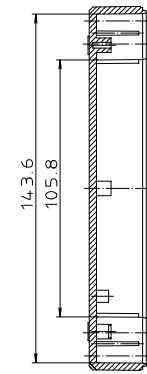

Ausführung EM/ET 232 F

Schulzvermerk nach DIN 31-Beschriftung

Maßstab: 1:1			
Zchn.Nr: 1K 5145.149.02			
Artikel: EM/ET 232			
EM/ET 232 F			
Katalogzeichnung			
3033	22.08.2002	DISK: 2 501 707	
Ae.Nr.: Datum:		Datum: 24.03.99 AK	