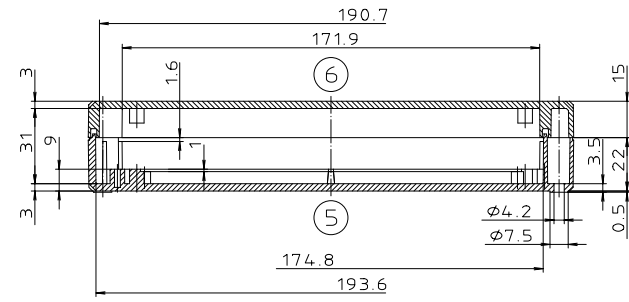

Ausführung EM/ET 232 F

Schulzvermerk nach DIN 31-Beschriftung

Maßstab: 1:1			
Zchn.Nr: 1K 5145.149.02			
Artikel: EM/ET 232			
EM/ET 232 F			
Katalogzeichnung			
3033	22.08.2002	DISK: 2 501 707	
Ae.Nr.: Datum:		Datum: 24.03.99 AK	