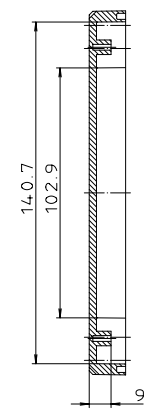

Ausführung EM/ET 232 F

Schulzvermerk nach DIN 31-Beschriftung

Maßstab: 1:1			
Zchn.Nr: 1K 5145.149.02			
Artikel: EM/ET 232			
EM/ET 232 F			
Katalogzeichnung			
3033	22.08.2002	DISK: 2 501 707	
Ae.Nr.: Datum:		Datum: 24.03.99 AK	