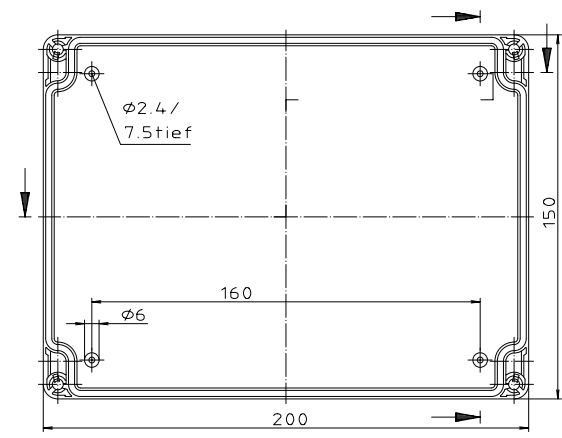

Ausführung EM/ET 232 F

Schulzvermerk nach DIN 31-Beschriftung

Maßstab: 1:1			
Zchn.Nr: 1K 5145.149.02			
Artikel: EM/ET 232			
EM/ET 232 F			
Katalogzeichnung			
3033	22.08.2002	DISK: 2 501 707	
Ae.Nr.: Datum:		Datum: 24.03.99 AK	