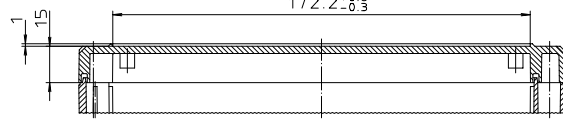

Ausführung EM/ET 232 F

Schulzvermerk nach DIN 31-Beschriftung

Maßstab: 1:1			
Zchn.Nr: 1K 5145.149.02			
Artikel: EM/ET 232			
EM/ET 232 F			
Katalogzeichnung			
3033	22.08.2002	DISK: 2 501 707	
Ae.Nr.: Datum:		Datum: 24.03.99 AK	