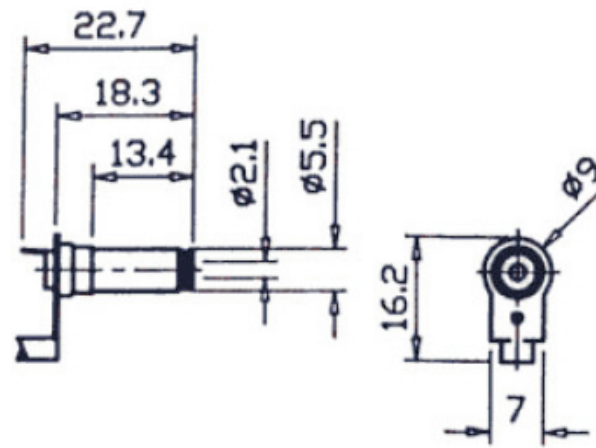

Artikel-Nr.: 530198

Bez.: DC-Hohlstecker, Gewinkelte Ausführung

Innendurchmesser 2,10mm

Außendurchmesser 5,50mm

Schaftlänge 14,00mm

DC PLUG, Bakelite
Right Angle Type
Ø2.1mmx5.5mmx14mm

www.bkl-electronic.de

Technische Änderungen vorbehalten. Ausführungen können variieren. Sollten Sie ein Muster benötigen kontaktieren Sie uns bitte.

BKL-ELECTRONIC Kreimendahl GmbH • Märkenstück 14 • 58509 Lüdenscheid

Tel: +49 (0)2351-3621-0 • Fax: +49 (0)2351-3621-29 • info@bkl-electronic.de