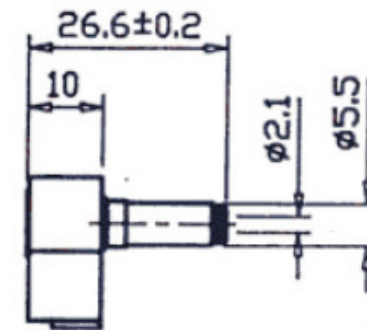

Artikel-Nr.: 530198

Bez.: DC-Hohlstecker, Gewinkelte Ausführung

Innendurchmesser 2,10mm

Außendurchmesser 5,50mm

Schaftlänge 14,00mm

DC PLUG, Bakelite
Right Angle Type
Ø2.1mmx5.5mmx14mm

www.bkl-electronic.de