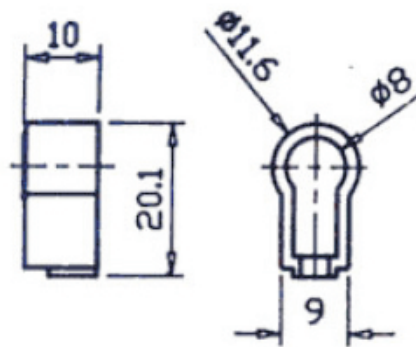

Artikel-Nr.: 530198

Bez.: DC-Hohlstecker, Gewinkelte Ausführung

Innendurchmesser 2,10mm

Außendurchmesser 5,50mm

Schaftlänge 14,00mm

DC PLUG, Bakelite
Right Angle Type
Ø2.1mmx5.5mmx14mm

www.bkl-electronic.de