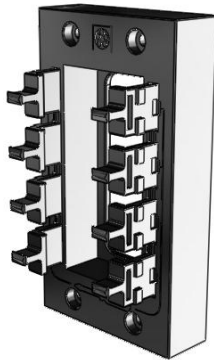

Product Description

Technical Data

ATN	52220000
TYP	SKINTOP® CUBE FRAME 16
A	120
B	67
C	46
D	23
G	32
H	103
I	31.4
J	72
GE	88.7