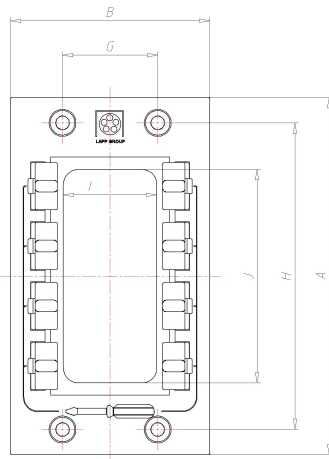

Product Description

Technical Data

ATN	52220000
TYP	SKINTOP® CUBE FRAME 16
A	120
B	67
C	46
D	23
G	32
H	103
I	31.4
J	72
GE	88.7