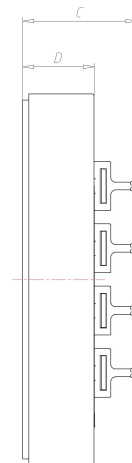

Product Description

Technical Data

ATN	52220000
TYP	SKINTOP® CUBE FRAME 16
A	120
B	67
C	46
D	23
G	32
H	103
I	31.4
J	72
GE	88.7