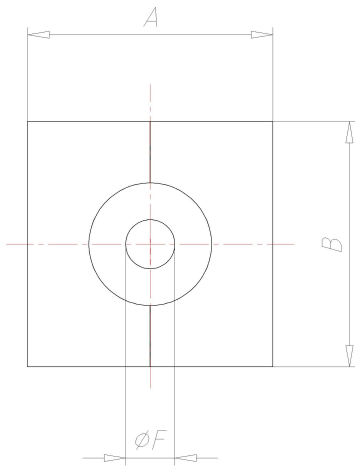

Product Description

Technical Data

ATN	52220004
TYP	SKINTOP® CUBE MODULE 20x20 BLIND
F	0
FMIN	-
FMAX	-
A	20
B	20
C	20
GE	6.1