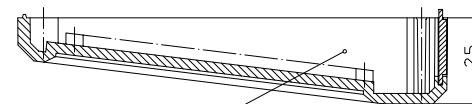

	ESO 1250 E	ESO 1250 CEE	ESO 1250 SEV
b	45	42	37
h	41	38	41

Weitere Masse zu OT
siehe EG 1240 P/PD

"Schutzvermerk nach DIN 34 beachten"

	ESO 1250	ESO 1240	ESO 1230
H	35	25	15

Maßstab: 1:1
Zchn.Nr.: 2G 5140.017.01
Artikel: Steckergeh.- OT/UT
Katalogzeichnung