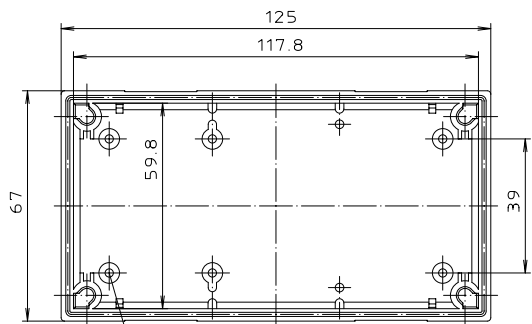

	ESO 1250 E	ESO 1250 CEE	ESO 1250 SEV
b	45	42	37
h	41	38	41

Weitere Masse zu OT
siehe EG 1240 P/PD

"Schutzvermerk nach DIN 34 beachten"

	ESO 1250	ESO 1240	ESO 1230
H	35	25	15

Maßstab: 1:1
Zchn.Nr.: 2G 5140.017.01
Artikel: Steckergeh.- OT/UT
Katalogzeichnung

DISK : 2 800 807
Datum: 27.11.91 SM