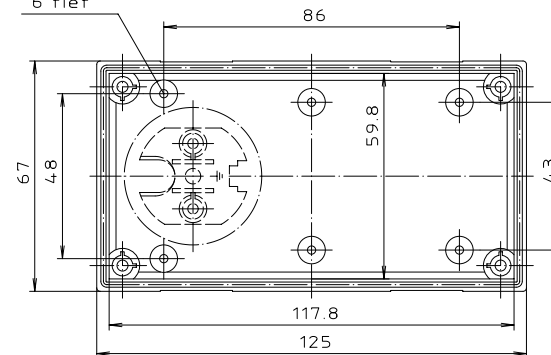

	ESO 1250 E	ESO 1250 CEE	ESO 1250 SEV
b	45	42	37
h	41	38	41

Weitere Masse zu OT
siehe EG 1240 P/PD

"Schutzvermerk nach DIN 34 beachten"

	ESO 1250	ESO 1240	ESO 1230
H	35	25	15

Maßstab: 1:1
Zchn.Nr.: 2G 5140.017.01
Artikel: Steckergeh.- OT/UT
Katalogzeichnung

DISK : 2 800 807
Datum: 27.11.91 SM