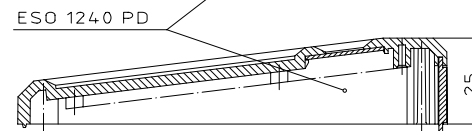

	ESO 1250 E	ESO 1250 CEE	ESO 1250 SEV
b	45	42	37
h	41	38	41

Weitere Masse zu OT
siehe EG 1240 P/PD

"Schutzvermerk nach DIN 34 beachten"

	ESO 1250	ESO 1240	ESO 1230
H	35	25	15

Maßstab: 1:1
Zchn.Nr.: 2G 5140.017.01
Artikel: Steckergeh.- OT/UT
Katalogzeichnung