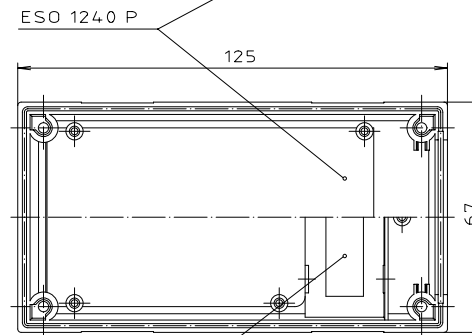

	ESO 1250 E	ESO 1250 CEE	ESO 1250 SEV
b	45	42	37
h	41	38	41

Weitere Masse zu OT
siehe EG 1240 P/PD

"Schutzvermerk nach DIN 34 beachten"

	ESO 1250	ESO 1240	ESO 1230
H	35	25	15

Maßstab: 1:1
Zchn.Nr.: 2G 5140.017.01
Artikel: Steckergeh.- OT/UT
Katalogzeichnung

DISK : 2 800 807
Datum: 27.11.91 SM