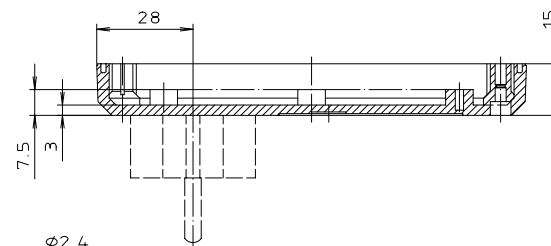

	ESO 1250 E	ESO 1250 CEE	ESO 1250 SEV
b	45	42	37
h	41	38	41

Weitere Masse zu OT
siehe EG 1240 P/PD

"Schutzvermerk nach DIN 34 beachten"

	ESO 1250	ESO 1240	ESO 1230
H	35	25	15

Maßstab: 1:1
Zchn.Nr.: 2G 5140.017.01
Artikel: Steckergeh.- OT/UT
Katalogzeichnung

DISK : 2 800 807
Datum: 27.11.91 SM