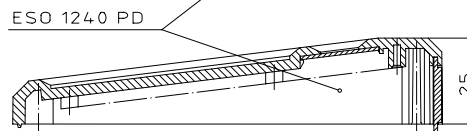

	ESO 1250 E	ESO 1250 CEE	ESO 1250 SEV
b	45	42	37
h	41	38	41

Weitere Masse zu OT
siehe EG 1240 P/PD

"Schutzvermerk nach DIN 34 beachten"

	ESO 1250	ESO 1240	ESO 1230
H	35	25	15

Maßstab: 1:1
Zchn.Nr.: 2G 5140.017.01
Artikel: Steckergeh.- OT/UT
Katalogzeichnung