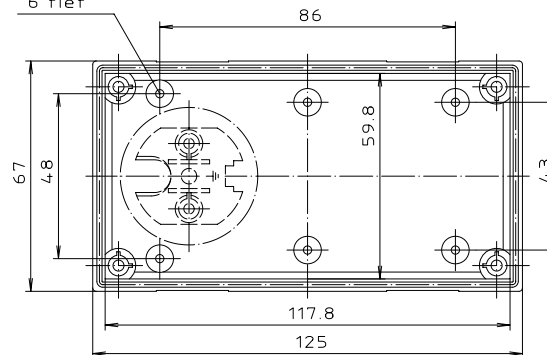

	ESO 1250 E	ESO 1250 CEE	ESO 1250 SEV
b	45	42	37
h	41	38	41

Weitere Masse zu OT
siehe EG 1240 P/PD

"Schutzvermerk nach DIN 34 beachten"

	ESO 1250	ESO 1240	ESO 1230
H	35	25	15

Maßstab: 1:1
Zchn.Nr.: 2G 5140.017.01
Artikel: Steckergeh.- OT/UT
Katalogzeichnung

22.06.18.03.02
A.Nr.: Datum:
DISK : 2 800 807
Datum: 27.11.91 SM