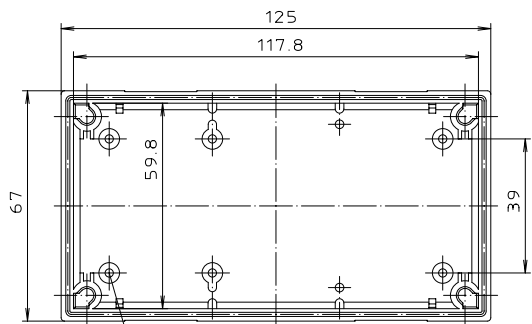

	ESO 1250 E	ESO 1250 CEE	ESO 1250 SEV
b	45	42	37
h	41	38	41

Weitere Masse zu OT
siehe EG 1240 P/PD

"Schutzvermerk nach DIN 34 beachten"

	ESO 1250	ESO 1240	ESO 1230
H	35	25	15

Maßstab: 1:1
Zchn.Nr.: 2G 5140.017.01
Artikel: Steckergeh.- OT/UT
Katalogzeichnung

22.06.18.03.02
A.Nr.: Datum:
DISK : 2 800 807
Datum: 27.11.91 SM