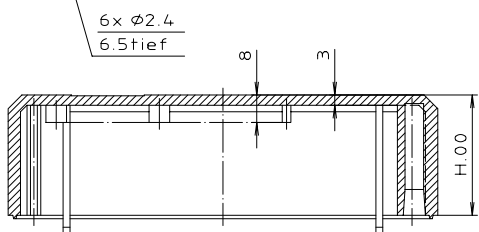

	ESO 1250 E	ESO 1250 CEE	ESO 1250 SEV
b	45	42	37
h	41	38	41

Weitere Masse zu OT
siehe EG 1240 P/PD

"Schutzvermerk nach DIN 34 beachten"

	ESO 1250	ESO 1240	ESO 1230
H	35	25	15

Maßstab: 1:1
Zchn.Nr.: 2G 5140.017.01
Artikel: Steckergeh.- OT/UT
Katalogzeichnung