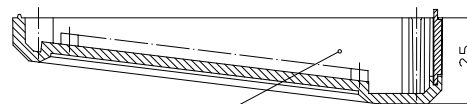

	ESO 1250 E	ESO 1250 CEE	ESO 1250 SEV
b	45	42	37
h	41	38	41

Weitere Masse zu OT
siehe EG 1240 P/PD

"Schutzvermerk nach DIN 34 beachten"

	ESO 1250	ESO 1240	ESO 1230
H	35	25	15

Maßstab: 1:1
Zchn.Nr.: 2G 5140.017.01
Artikel: Steckergeh.- OT/UT
Katalogzeichnung