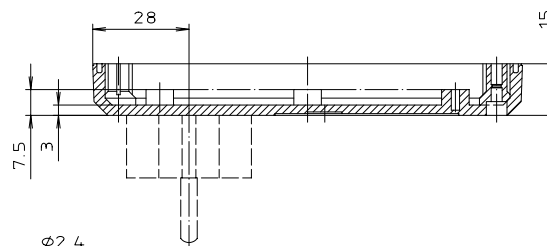

	ESO 1250 E	ESO 1250 CEE	ESO 1250 SEV
b	45	42	37
h	41	38	41

Weitere Masse zu OT
siehe EG 1240 P/PD

"Schutzvermerk nach DIN 34 beachten"

	ESO 1250	ESO 1240	ESO 1230
H	35	25	15

Maßstab: 1:1
Zchn.Nr.: 2G 5140.017.01
Artikel: Steckergeh.- OT/UT
Katalogzeichnung

22.06.18.03.02
A.Nr.: Datum:
DISK : 2 800 807
Datum: 27.11.91 SM