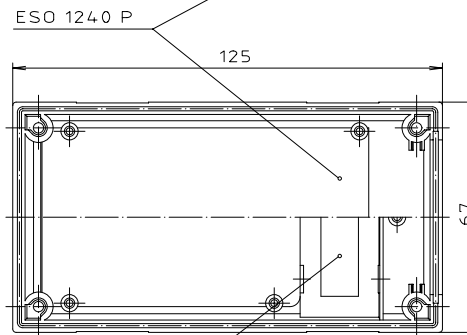

	ESO 1250 E	ESO 1250 CEE	ESO 1250 SEV
b	45	42	37
h	41	38	41

Weitere Masse zu OT
siehe EG 1240 P/PD

"Schutzvermerk nach DIN 34 beachten"

	ESO 1250	ESO 1240	ESO 1230
H	35	25	15

Maßstab: 1:1
Zchn.Nr.: 2G 5140.017.01
Artikel: Steckergeh.- OT/UT
Katalogzeichnung

22.06.18.03.02
A.Nr.: Datum:
DISK : 2 800 807
Datum: 27.11.91 SM