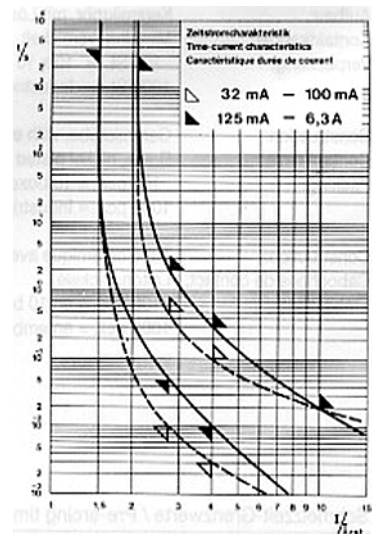

Art.- No.	Bemessungswerte/Ratings/Valeurs assignées			Spannungsfall Voltage drop Chute de tension max [mV]	Verlustleistung Sustained dissip. Valeur de dissip. max [W]	Schmelzintegral Melting integral Intégral de fusion [A ² s]
	Strom Current Courant	Spannung Voltage Tension	Ausschaltvermögen Breaking capacity Pouvoir de coupure			
520.602	32 mA	250 V	35 A	10.000	1,6	0,000205
520.603	40 mA			0,000380		
520.604	50 mA			0,000500		
520.605	63 mA			0,000794		
520.606	80 mA			0,001920		
520.607	100 mA			0,004000		
520.608	125 mA			0,008750		
520.609	160 mA			0,015360		
520.610	200 mA			0,028000		
520.611	250 mA			0,080000		
520.612	315 mA			0,150000		
520.613	400 mA			0,260000		
520.614	500 mA			0,330000		
520.615	630 mA			0,480000		
520.616	800 mA			0,580000		
520.617	1 A			1,360000		
520.618	1,25 A			2,190000		
520.619	1,6 A			3,330000		
520.620	2 A			10,240000		
520.621	2,5 A			12,500000		
520.622	3,15 A	19,850000				
520.623	4 A	40,000000				
520.624	5 A	50,000000				
520.625	6,3 A	79,380000				
520.626	8A	125 V	80A	130	4	auf Anfrage/ on request/ à demande
520.627	10A	125 V	100A	130	4	auf Anfrage/ on request/ à demande

Construction: Tube verre, transparent
Cabocons de contact: Laiton, nickelé
Emballage: 100 pcs. = en 10 boîtes de 10 pièces
1000 pcs. = en emballage industriel

Strom-Zeit-Kennlinien
Current Time Characteristics
Caractéristique courant/temps

Schmelzzeit-Grenzwerte / Pre-arcing time limits / Temps de fusion limité

Bemessungsstrom Rated current Couvant assigné	2,1 I _{rat}	2,75 I _{rat}		4 I _{rat}		10 I _{rat}
	max.	min.	max.	min.	max.	max.
32 - 100 mA	30 min	10 ms	500 ms	3 ms	100 ms	20 ms
125 mA - 6,3 A	30 min	50 ms	2 s	10 ms	300 ms	20 ms
8 A + 10 A	30 min	50 ms	2 s	10 ms	400 ms	40 ms