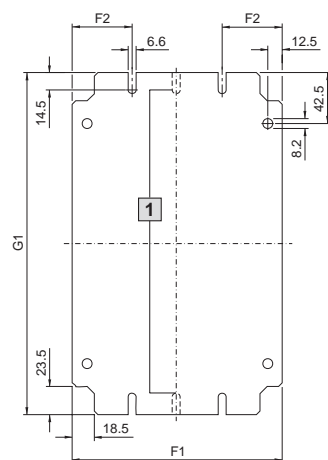

### Montageplatten

Für KL und KL-HD Handbuch 33, Seite 631

**1** Bei 125 mm breiten Platten nur Befestigung in der Mitte

Best.-Nr. KL	Für Abmessung mm	Für Best.-Nr. KL und KL-HD	Maße in mm		
			G1	F1	F2
<b>1560.700</b>	150 x 150	1500.510, 1514.510, 1521.010, 1527.010, 1670.600, 1671.600	135	125	-
<b>1575.700</b>	200 x 150	1528.510, 1529.510	185	125	-
<b>1561.700</b>	300 x 150	1501.510, 1515.510, 1522.010, 1530.510	285	125	-
<b>1576.700</b>	400 x 150	1589.510	385	125	-
<b>1562.700</b>	200 x 200	1502.510, 1516.510, 1523.010, 1528.010, 1672.600	185	175	50
<b>1563.700</b>	300 x 200	1503.510, 1517.510, 1524.010, 1529.010, 1531.510, 1674.600	285	175	50
<b>1564.700</b>	400 x 200	1504.510, 1518.510, 1525.010, 1532.510, 1675.600	385	175	50
<b>1565.700</b>	500 x 200	1505.510, 1533.510	485	175	50
<b>1566.700</b>	600 x 200	1506.510, 1519.510, 1534.510	585	175	50
<b>1574.700</b>	800 x 200	1527.510, 1542.510	785	175	50
<b>1567.700</b>	300 x 300	1507.510, 1526.010, 1535.510	285	275	50
<b>1568.700</b>	400 x 300	1508.510, 1530.010, 1536.510, 1676.600	385	275	50
<b>1569.700</b>	500 x 300	1509.510, 1537.510	485	275	50
<b>1570.700</b>	600 x 300	1510.510, 1538.510	585	275	50
<b>1571.700</b>	400 x 400	1511.510, 1539.510	385	375	62,5
<b>1572.700</b>	600 x 400	1512.510, 1540.510	585	375	62,5
<b>1573.700</b>	800 x 400	1513.510, 1541.510	785	375	62,5