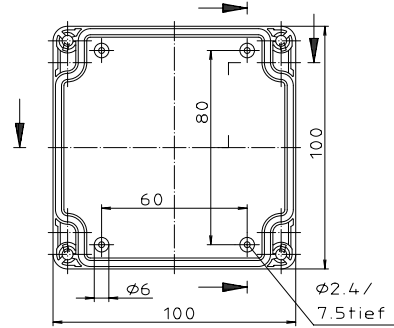

Ausführung EM/ET 212 F

"Schullehrmittel nach DIN 31 - beschriftet"

Maßstab: 1:1		
Zchn.Nr: 1G 5145.031.04		
Artikel: EM/ET 212		
EM/ET 212 F		
Katalogzeichnung		
	3123 3208 3208 3208	
Ar.Nr.:	Datum:	
DISK : 2 500 877		
Datum: 02.07.92 OK		