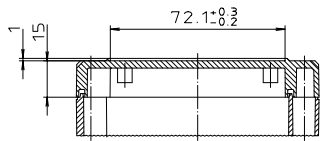

Ausführung EM/ET 212 F

"Schullehrmittel nach DIN 31 - beschriftet"

Maßstab: 1:1		
Zchn.Nr: 1G 5145.031.04		
Artikel: EM/ET 212		
EM/ET 212 F		
Katalogzeichnung		
	3123 3208 3208 3208	
Ar.Nr.:	Datum:	
DISK : 2 500 877		
Datum: 02.07.92 OK		