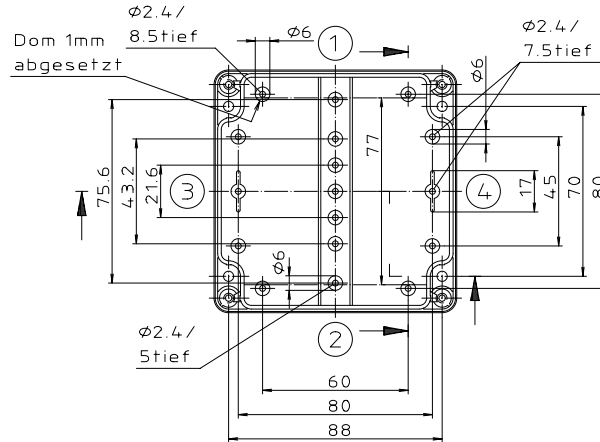

Ausführung EM/ET 212 F

"Schullehrmittel nach DIN 31 - beschriftet"

Maßstab: 1:1		
Zchn.Nr: 1G 5145.031.04		
Artikel: EM/ET 212		
EM/ET 212 F		
Katalogzeichnung		
	3123 3208 3208 3208	
Ar.Nr.:	Datum:	
DISK : 2 500 877		
Datum: 02.07.92 OK		