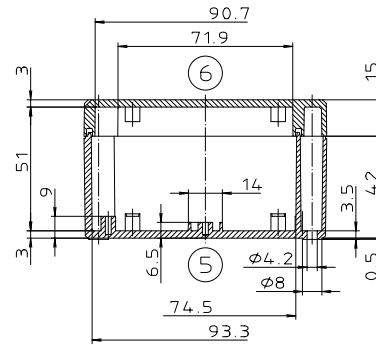

Ausführung EM/ET 212 F

"Schullehrmittel nach DIN 31 - beschriftet"

Maßstab: 1:1		
Zchn.Nr: 1G 5145.031.04		
Artikel: EM/ET 212		
EM/ET 212 F		
Katalogzeichnung		
	3123 3208 3208 3208	
Ar.Nr.:	Datum:	
DISK : 2 500 877		
Datum: 02.07.92 OK		