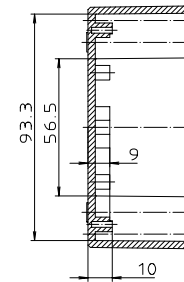

Ausführung EM/ET 212 F

"Schullehrmittel nach DIN 31 - beschriftet"

Maßstab: 1:1		
Zchn.Nr: 1G 5145.031.04		
Artikel: EM/ET 212		
EM/ET 212 F		
Katalogzeichnung		
	3123 3208 3208 3208	
Ar.Nr.:	Datum:	
DISK : 2 500 877		
Datum: 02.07.92 OK		