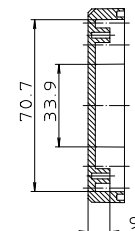

Ausführung EM/ET 215 F

"Schulferma nach DIN 31-Baustufen"

Maßstab: 1:1		
Zchn.Nr: 1G 5145.032.04		
Artikel: EM/ET 215 EM/ET 215 F Katalogzeichnung		
<small>3630</small> <small>3742</small> <small>3743</small>	<small>22.09.93</small> <small>28.07.93</small>	 <small>A Pleuro Pleuro Company</small> DISK : 2 500 878 Datum: 02.07.92 OK
Ar.Nr.:	Datum:	