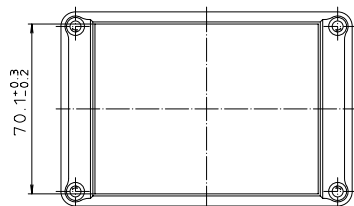

Ausführung EM/ET 215 F

"Schulferma nach DIN 31-Baustufen"

Maßstab: 1:1		
Zchn.Nr: 1G 5145.032.04		
Artikel: EM/ET 215 EM/ET 215 F Katalogzeichnung		
<small>3630</small> <small>3742</small> <small>3743</small>	<small>22.09.93</small> <small>28.07.93</small>	 <small>A Pleuro Pleuro Company</small> DISK : 2 500 878 Datum: 02.07.92 OK
Ar.Nr.:	Datum:	