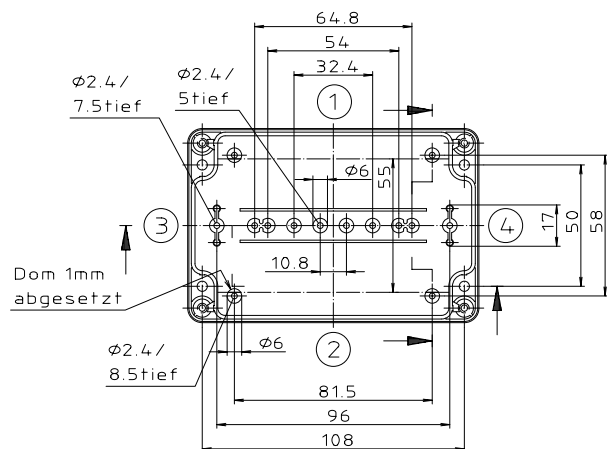

Ausführung EM/ET 215 F

"Schulferma nach DIN 31-Baustufen"

Maßstab: 1:1		
Zchn.Nr: 1G 5145.032.04		
Artikel: EM/ET 215 EM/ET 215 F Katalogzeichnung		
<small>3630</small> <small>3742</small> <small>3743</small>	<small>22.09.93</small> <small>28.07.93</small>	 <small>A Pleuro Pleuro Company</small> DISK : 2 500 878 Datum: 02.07.92 OK
Ar.Nr.:	Datum:	