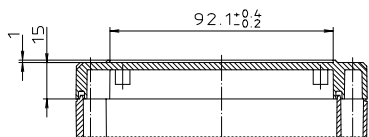

Ausführung EM/ET 215 F

"Schulferma nach DIN 31-Baustufen"

Maßstab: 1:1		
Zchn.Nr: 1G 5145.032.04		
Artikel: EM/ET 215 EM/ET 215 F Katalogzeichnung		
<small>3630</small> <small>3742</small> <small>3743</small>	<small>22.09.93</small> <small>28.07.93</small>	 <small>A Pleuro Pleuro Company</small> DISK : 2 500 878 Datum: 02.07.92 OK
Ar.Nr.:	Datum:	