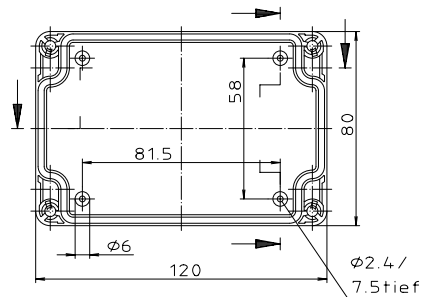

Ausführung EM/ET 215 F

"Schulferma nach DIN 31-Baustufen"

Maßstab: 1:1		
Zchn.Nr: 1G 5145.032.04		
Artikel: EM/ET 215 EM/ET 215 F Katalogzeichnung		
<small>3630</small> <small>3742</small> <small>3743</small>	<small>22.09.93</small> <small>28.07.93</small>	 <small>A Pleuro Pleuro Company</small> DISK : 2 500 878 Datum: 02.07.92 OK
Ar.Nr.:	Datum:	