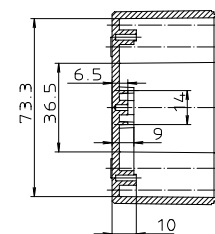

Ausführung EM/ET 215 F

"Schulferma nach DIN 31-Baustufen"

Maßstab: 1:1		
Zchn.Nr: 1G 5145.032.04		
Artikel: EM/ET 215 EM/ET 215 F Katalogzeichnung		
<small>3630</small> <small>3742</small> <small>3743</small>	<small>22.09.93</small> <small>28.07.93</small>	 <small>A Pleuro Pleuro Company</small> DISK : 2 500 878 Datum: 02.07.92 OK
Ar.Nr.:	Datum:	