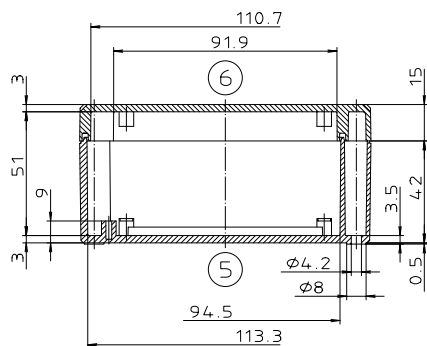

Ausführung EM/ET 215 F

"Schulferma nach DIN 31-Baustufen"

Maßstab: 1:1		
Zchn.Nr: 1G 5145.032.04		
Artikel: EM/ET 215 EM/ET 215 F Katalogzeichnung		
<small>3630</small> <small>3742</small> <small>3743</small>	<small>22.09.93</small> <small>28.07.93</small>	 <small>A Pleuro Pleuro Company</small> DISK : 2 500 878 Datum: 02.07.92 OK
Ar.Nr.:	Datum:	