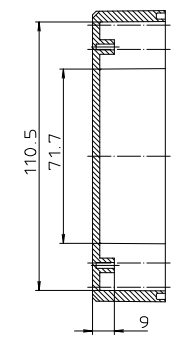

Ausführung EM/ET 238 F

Ausführung EM/ET 238 -LP

\*Schulferma nach DIN 31-100/101\*

Maßstab: 1:1	
Zchn.Nr: 1K 5145.048.02	
Artikel: EM/ET 238(-LP) EM/ET 238 F(-LP) Katalogzeichnung	
3033	22.08.2002
DISK: 2 501 005	Datum: 18.03.93 OK