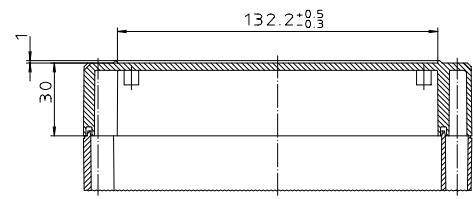

Ausführung EM/ET 238 F

Ausführung EM/ET 238 -LP

\*Schulferma nach DIN 31-100/101\*

Maßstab: 1:1	
Zchn.Nr: 1K 5145.048.02	
Artikel: EM/ET 238(-LP) EM/ET 238 F(-LP) Katalogzeichnung	
3033	22.08.2002
DISK: 2 501 005	Datum: 18.03.93 OK