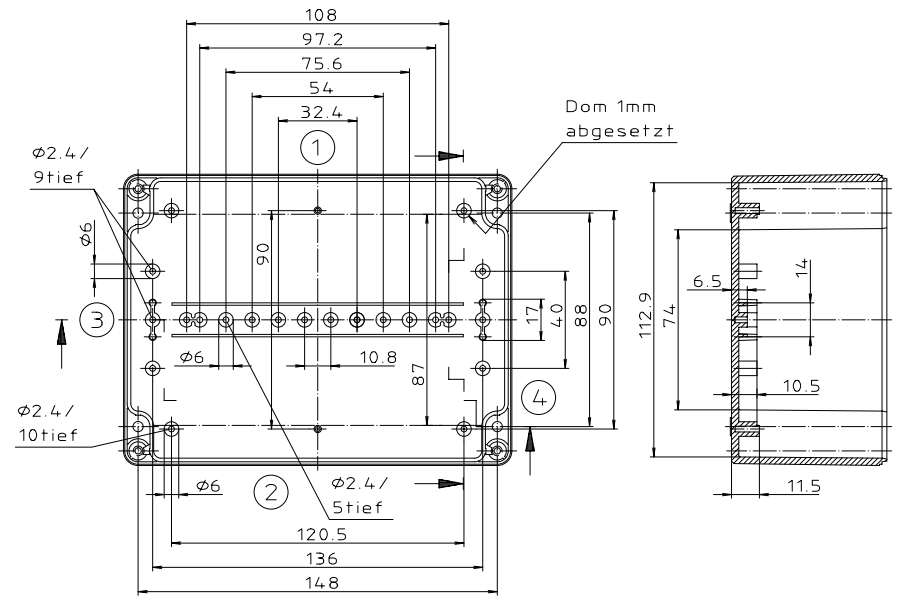

Ausführung EM/ET 238 F

Ausführung EM/ET 238 -LP

\*Schulferma nach DIN 31-100/101\*

Maßstab: 1:1	
Zchn.Nr: 1K 5145.048.02	
Artikel: EM/ET 238(-LP) EM/ET 238 F(-LP) Katalogzeichnung	
3033	22.08.2002
DISK: 2 501 005	Datum: 18.03.93 OK