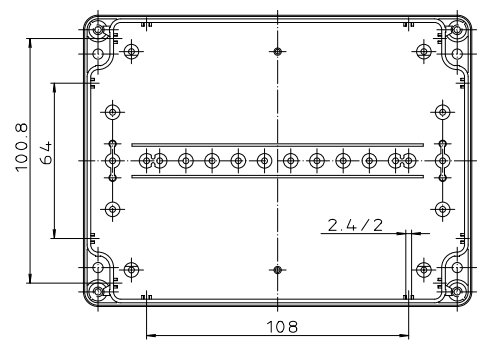

Ausführung EM/ET 238 F

Ausführung EM/ET 238 -LP

\*Schulferma nach DIN 31-100/101\*

Maßstab: 1:1	
Zchn.Nr: 1K 5145.048.02	
Artikel: EM/ET 238(-LP) EM/ET 238 F(-LP) Katalogzeichnung	
3033	22.08.2002
DISK: 2 501 005	Datum: 18.03.93 OK