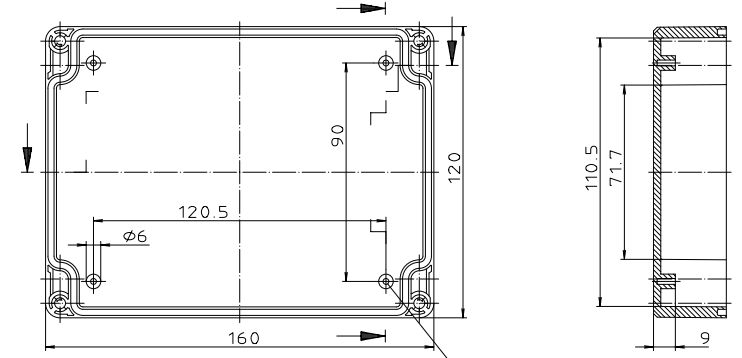

Ausführung EM/ET 238 F

Ausführung EM/ET 238 -LP

\*Schulferma nach DIN 31-100/101\*

Maßstab: 1:1	
Zchn.Nr: 1K 5145.048.02	
Artikel: EM/ET 238(-LP) EM/ET 238 F(-LP) Katalogzeichnung	
3033	22.08.2002
DISK: 2 501 005	Datum: 18.03.93 OK