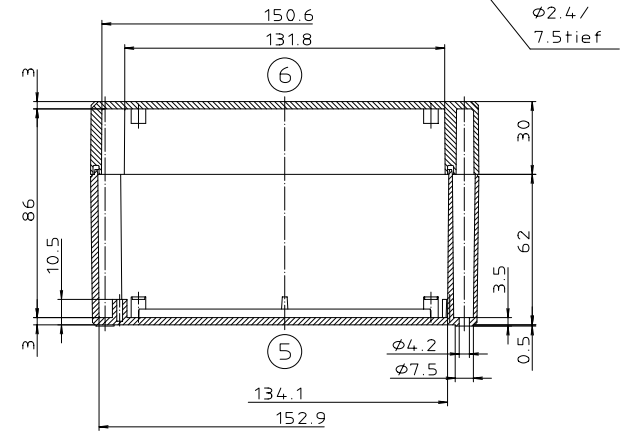

Ausführung EM/ET 238 F

Ausführung EM/ET 238 -LP

\*Schulferma nach DIN 31-100/101\*

Maßstab: 1:1	
Zchn.Nr: 1K 5145.048.02	
Artikel: EM/ET 238(-LP) EM/ET 238 F(-LP) Katalogzeichnung	
3033	22.08.2002
DISK: 2 501 005	Datum: 18.03.93 OK