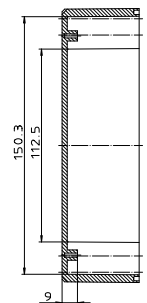

Ausführung EM/ET 241 F

Ausführung EM/ET 241 -LP

© 2002 BOPLA - alle Rechte vorbehalten

Maßstab: 1:1			
Zchn.Nr: 10K 5145.105.02			
Artikel: EM/ET 241(-LP) EM/ET 241 F(-LP)			
Katalogzeichnung			
3633 22.08.2002		DISK: 2 501 004	
A.v.Nr.: Datum:		Datum: 15.03.93 OK	
		A. Proppa - Techn. Center	