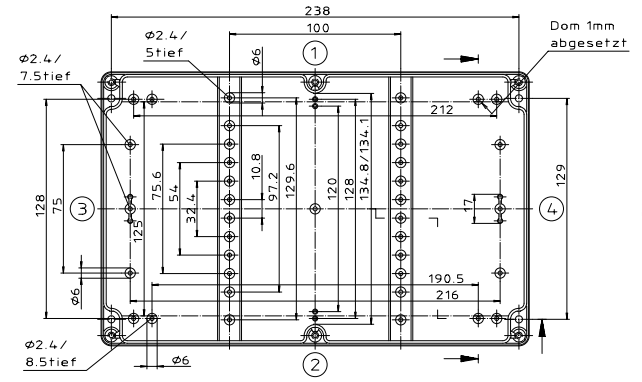

Ausführung EM/ET 241 F

Ausführung EM/ET 241 -LP

© 2002 BOPLA - alle Rechte vorbehalten

Maßstab: 1:1			
Zchn.Nr: 10K 5145.105.02			
Artikel: EM/ET 241(-LP) EM/ET 241 F(-LP)			
Katalogzeichnung			
3633 22.08.2002		DISK: 2 501 004	
A.v.Nr.: Datum:		Datum: 15.03.93 OK	
		A. Proppa - Techn. Center	