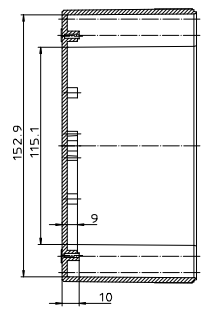

Ausführung EM/ET 241 F

Ausführung EM/ET 241 -LP

© 2002 BOPLA - alle Rechte vorbehalten

Maßstab: 1:1			
Zchn.Nr: 10K 5145.105.02			
Artikel: EM/ET 241(-LP) EM/ET 241 F(-LP)			
Katalogzeichnung			
3633 22.08.2002		DISK: 2 501 004	
A.v.Nr.: Datum:		Datum: 15.03.93 OK	
		A. Proppa - Techn. Center	