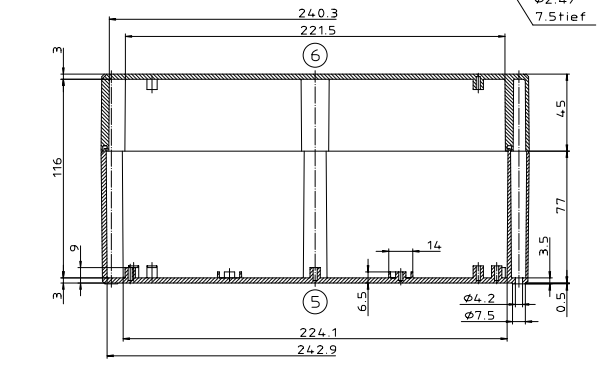

Ausführung EM/ET 241 F

Ausführung EM/ET 241 -LP

© 2002 BOPLA - alle Rechte vorbehalten

Maßstab: 1:1			
Zchn.Nr: 10K 5145.105.02			
Artikel: EM/ET 241(-LP) EM/ET 241 F(-LP)			
Katalogzeichnung			
3633 22.08.2002		DISK: 2 501 004	
A.v.Nr.: Datum:		Datum: 15.03.93 OK	
		A. Proppa - Techn. Center	