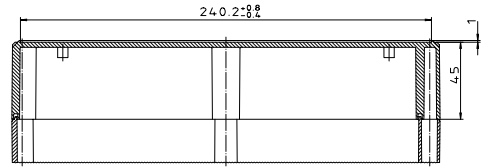

Ausführung EM/ET 241 F

Ausführung EM/ET 241 -LP

© 2002 BOPLA - alle Rechte vorbehalten

Maßstab: 1:1			
Zchn.Nr: 10K 5145.105.02			
Artikel: EM/ET 241(-LP) EM/ET 241 F(-LP)			
Katalogzeichnung			
3633 22.08.2002		DISK: 2 501 004	
A.v.Nr.: Datum:		Datum: 15.03.93 OK	
		A. Proppa - Techn. Center	