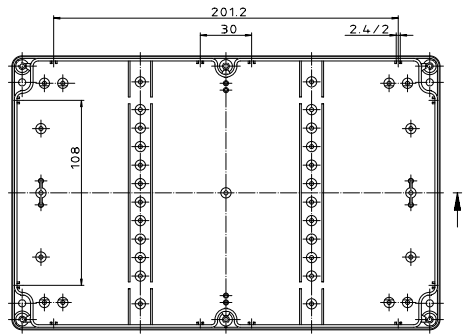

Ausführung EM/ET 241 F

Ausführung EM/ET 241 -LP

© 2002 BOPLA - alle Rechte vorbehalten

Maßstab: 1:1			
Zchn.Nr: 10K 5145.105.02			
Artikel: EM/ET 241(-LP) EM/ET 241 F(-LP)			
Katalogzeichnung			
3633 22.08.2002		DISK: 2 501 004	
A.v.Nr.: Datum:		Datum: 15.03.93 OK	
		A. Proppa - Techn. Center	