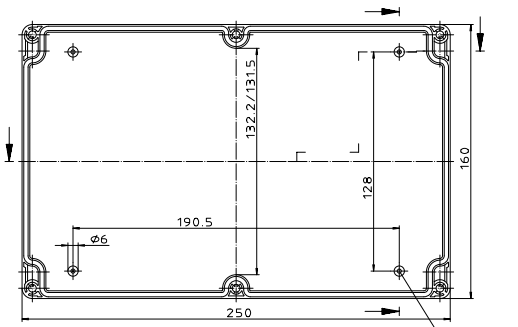

Ausführung EM/ET 241 F

Ausführung EM/ET 241 -LP

© 2002 BOPLA - alle Rechte vorbehalten

Maßstab: 1:1			
Zchn.Nr: 10K 5145.105.02			
Artikel: EM/ET 241(-LP) EM/ET 241 F(-LP)			
Katalogzeichnung			
3633 22.08.2002		DISK: 2 501 004	
A.v.Nr.: Datum:		Datum: 15.03.93 OK	
		A. Proppa - Techn. Center	