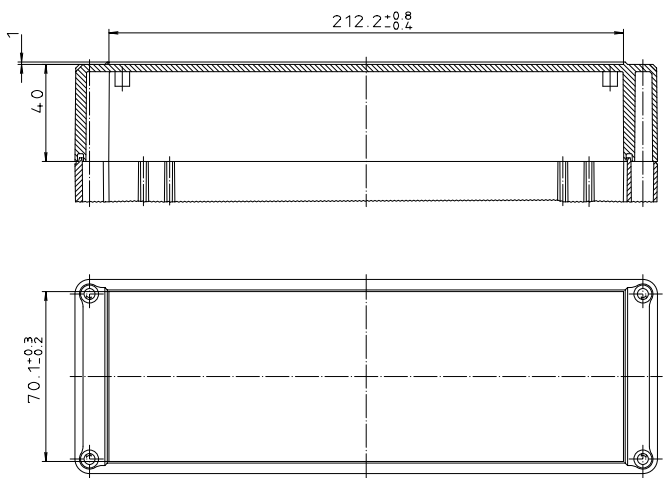

Ausführung EM/ET 236 F

"Schullehrmittel nach DIN 31 'Beachten'"

Maßstab: 1:1			
Zchn.Nr: 1K 5145.100.02			
Artikel: EM/ET 236-LP			
EM/ET 236 F-LP			
Katalogzeichnung			
3633	22.08.2002	DISK	2 501 002
Ar.Nr.	Datum	Datum	17.03.93 OK