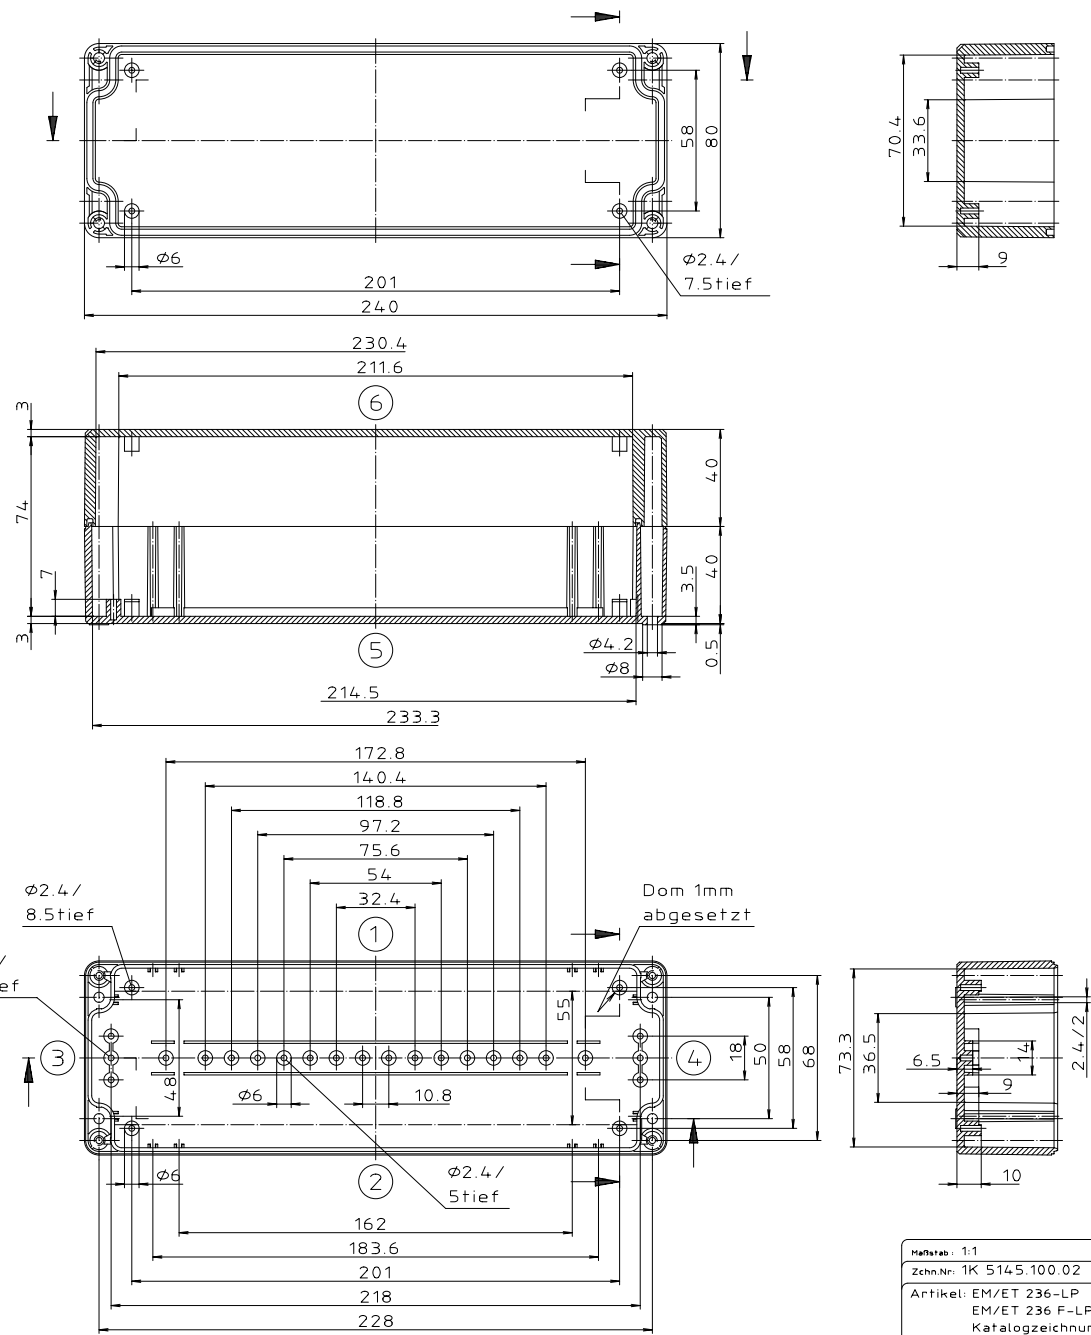

Ausführung EM/ET 236 F

"Schullehrmittel nach DIN 31 'Beachten'"

Maßstab: 1:1			
Zchn.Nr: 1K 5145.100.02			
Artikel: EM/ET 236-LP			
EM/ET 236 F-LP			
Katalogzeichnung			
3633	22.08.2002	DISK	2 501 002
Ar.Nr.	Datum	Datum	17.03.93 OK