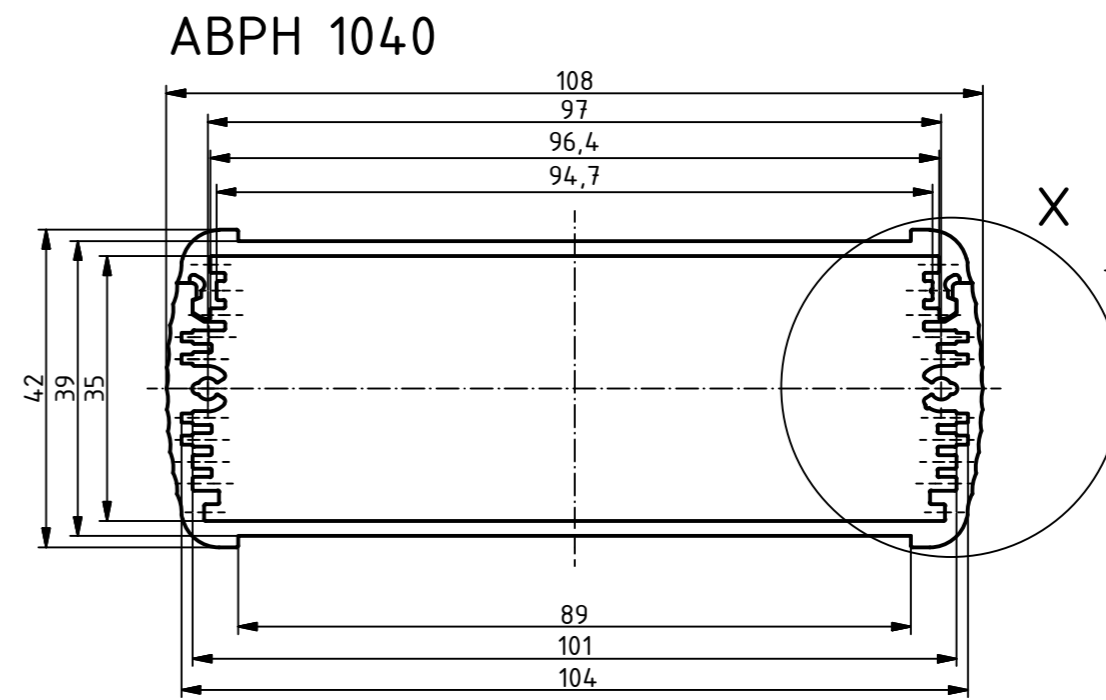

"Schutzvermerk nach DIN ISO 16016 beachten". "Please pay attention to copyright note DIN ISO 16016"

Maßstab / Scale: 1:1 (1:2, 2:1)

Zeichnungs-Nr. / Drawing-No.:

Artikel: ABPH 1040-200 + ABD Decke
 Katalogzeichnung
 Article: ABPH 1040-200 + ABD LID
 Catalogue drawing