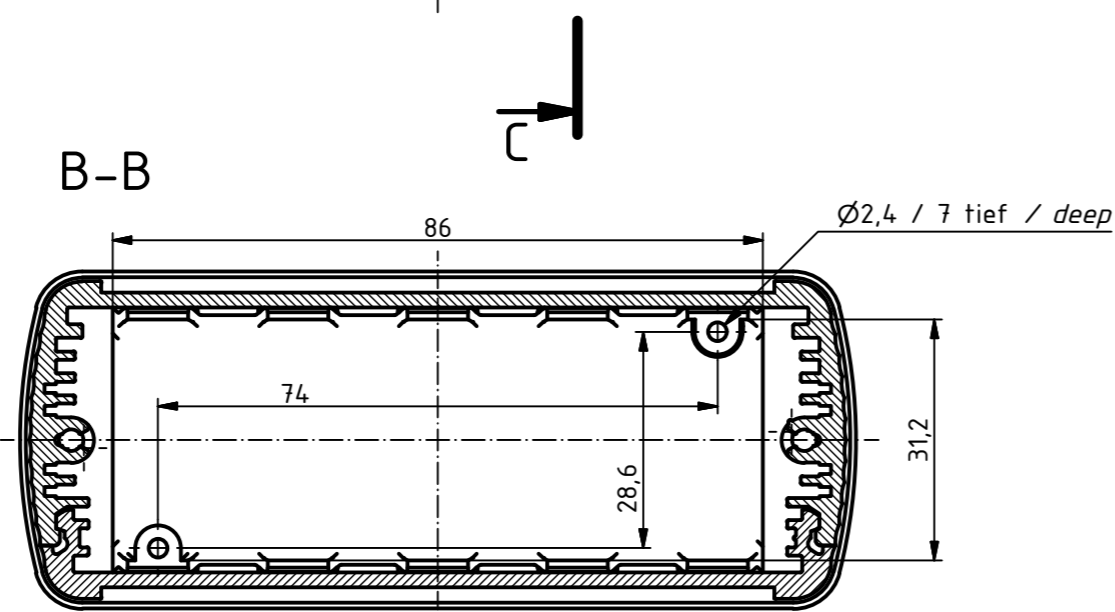

"Schutzvermerk nach DIN ISO 16016 beachten". "Please pay attention to copyright note DIN ISO 16016"

Maßstab / Scale: 1:1 (1:2, 2:1)

Zeichnungs-Nr. / Drawing-No.:

Artikel: ABPH 1040-200 + ABD Decke
 Katalogzeichnung
 Article: ABPH 1040-200 + ABD LID
 Catalogue drawing