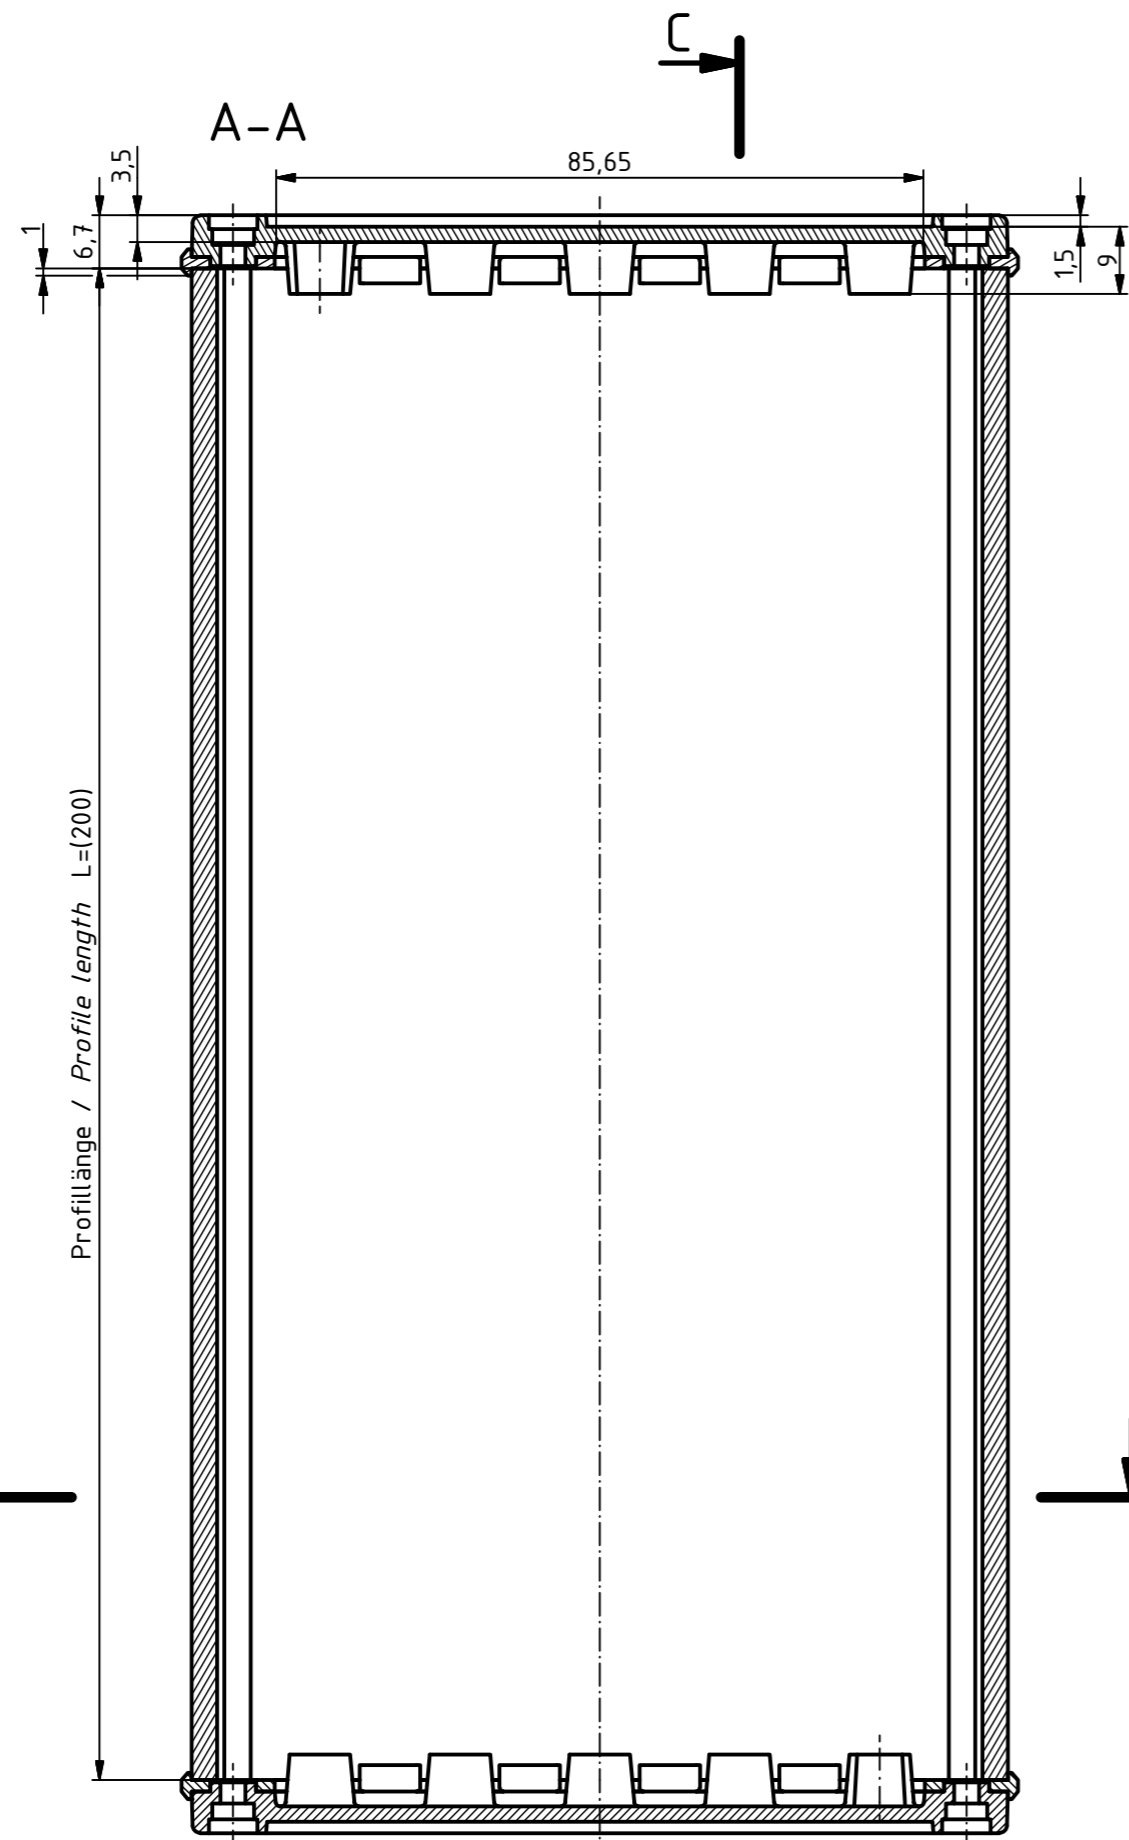

"Schutzvermerk nach DIN ISO 16016 beachten". "Please pay attention to copyright note DIN ISO 16016"

Maßstab / Scale: 1:1 (1:2, 2:1)

Zeichnungs-Nr. / Drawing-No.:

Artikel: ABPH 1040-200 + ABD Decke
 Katalogzeichnung
 Article: ABPH 1040-200 + ABD LID
 Catalogue drawing