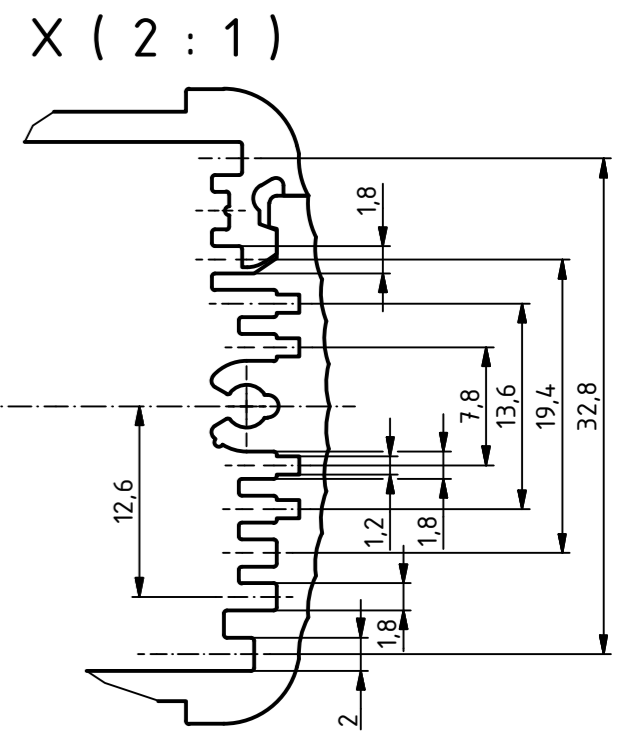

"Schutzvermerk nach DIN ISO 16016 beachten". "Please pay attention to copyright note DIN ISO 16016"

Maßstab / Scale: 1:1 (1:2, 2:1)

Zeichnungs-Nr. / Drawing-No.:

Artikel: ABPH 1040-200 + ABD Decke
 Katalogzeichnung
 Article: ABPH 1040-200 + ABD LID
 Catalogue drawing