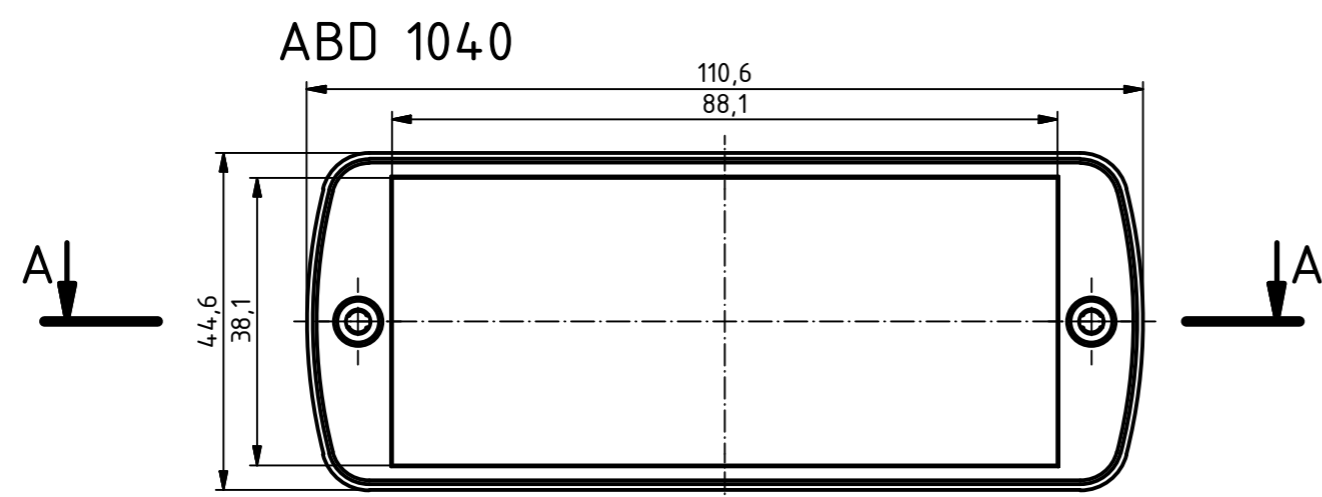

"Schutzvermerk nach DIN ISO 16016 beachten". "Please pay attention to copyright note DIN ISO 16016"

Maßstab / Scale: 1:1 (1:2, 2:1)

Zeichnungs-Nr. / Drawing-No.:

Artikel: ABPH 1040-200 + ABD Decke
 Katalogzeichnung
 Article: ABPH 1040-200 + ABD LID
 Catalogue drawing