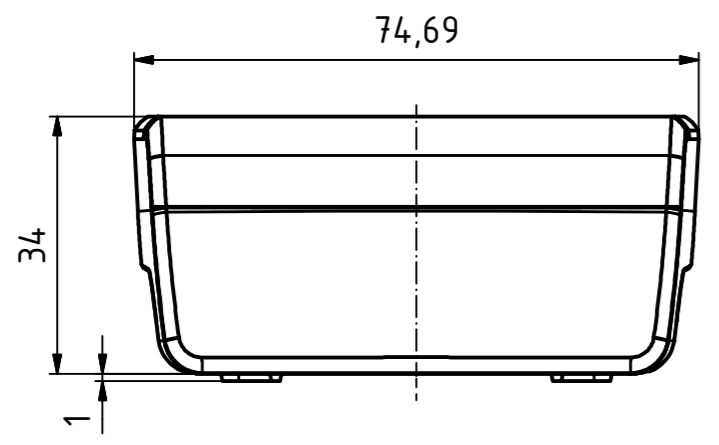

"Schutzvermerk nach DIN ISO 15016 beachten"

Maßstab: 1:1 (1:2)		
Zchn.Nr.: 2K 5375.051.01		
Artikel: Circum C 1435 F-FP Katalogzeichnung		
Ä.Nr:	Datum:	
DISK:	2803048.idw	
Datum:	08.07.2009KH	