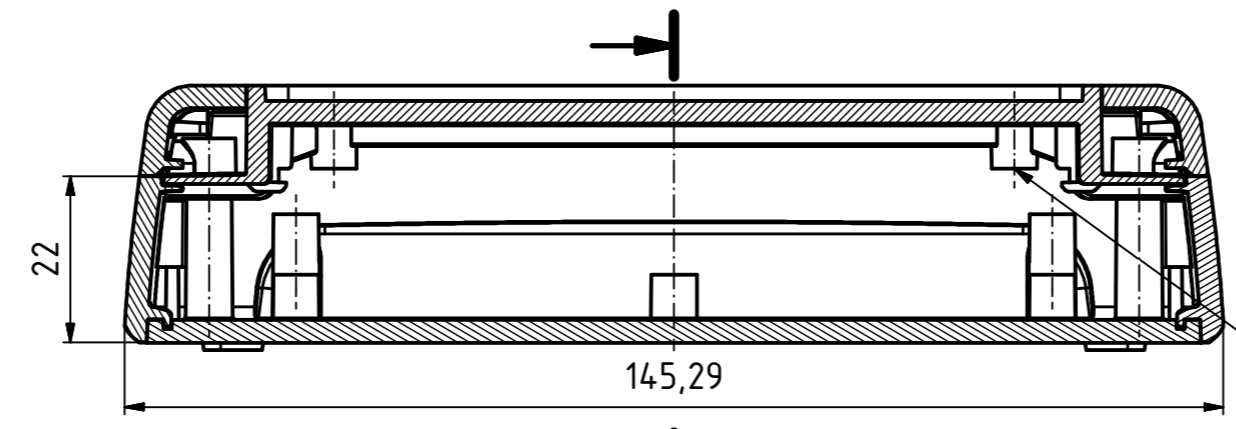

"Schutzvermerk nach DIN ISO 15016 beachten"

Maßstab: 1:1 (1:2)		
Zchn.Nr.: 2K 5375.051.01		
Artikel: Circum C 1435 F-FP Katalogzeichnung		
Ä.Nr:	Datum:	
DISK:	2803048.idw	
Datum:	08.07.2009KH	