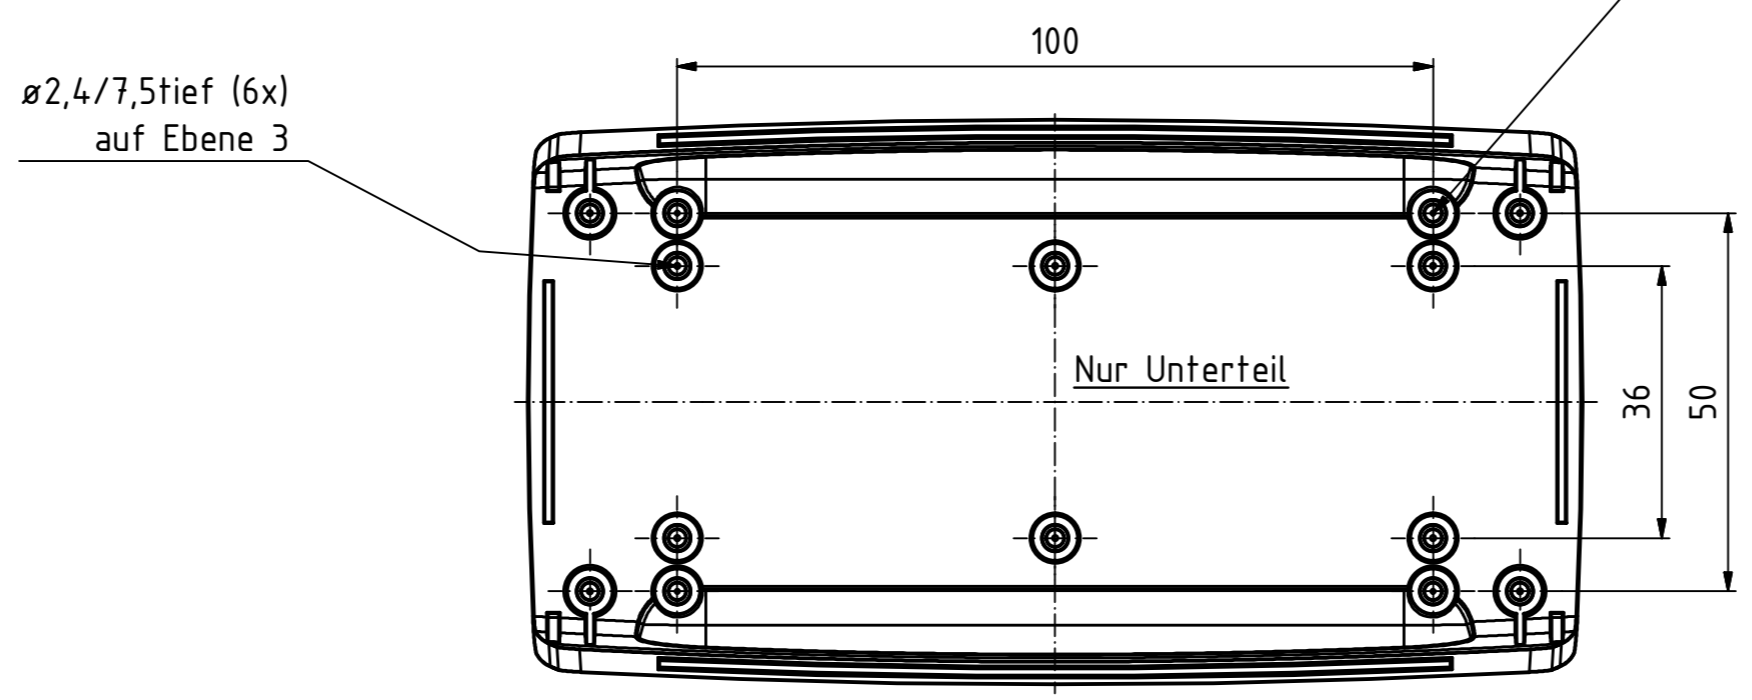

"Schutzvermerk nach DIN ISO 15016 beachten"

Maßstab: 1:1 (1:2)		
Zchn.Nr.: 2K 5375.051.01		
Artikel: Circum C 1435 F-FP Katalogzeichnung		
Ä.Nr:	Datum:	
DISK:	2803048.idw	
Datum:	08.07.2009KH	