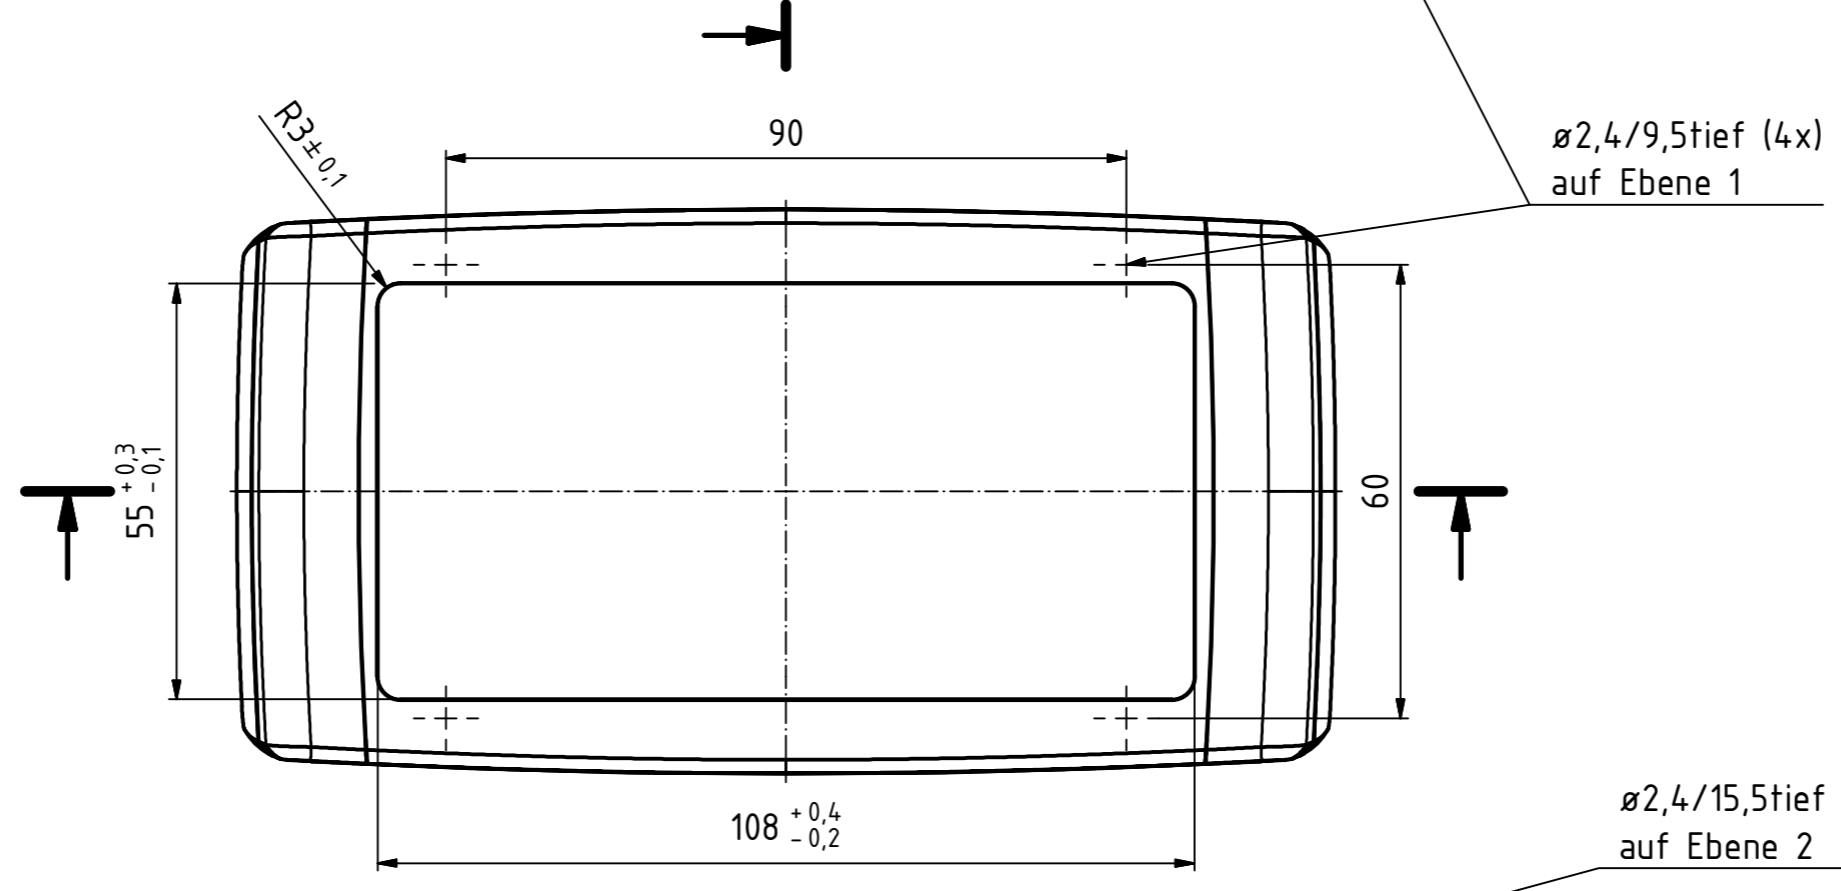

"Schutzvermerk nach DIN ISO 15016 beachten"

Maßstab: 1:1 (1:2)		
Zchn.Nr.: 2K 5375.051.01		
Artikel: Circum C 1435 F-FP Katalogzeichnung		
Ä.Nr:	Datum:	
DISK:	2803048.idw	
Datum:	08.07.2009KH	