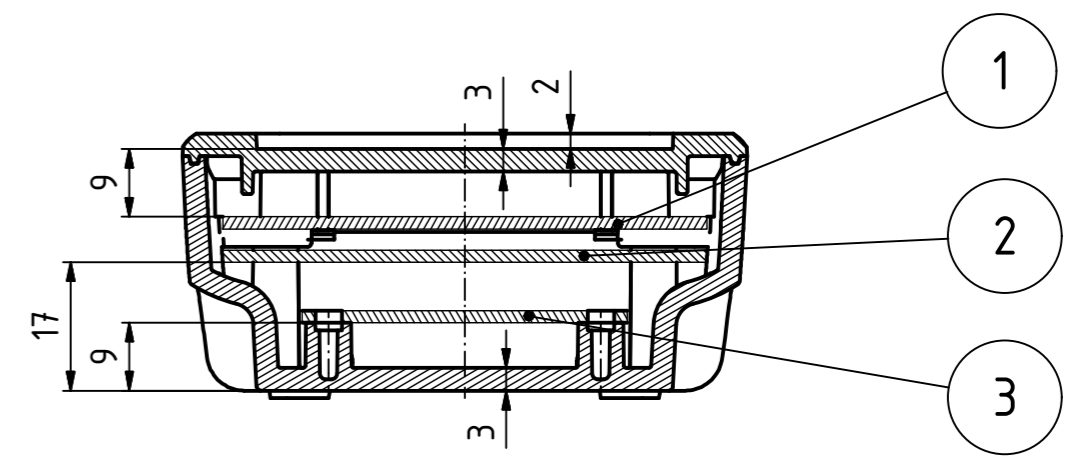

"Schutzvermerk nach DIN ISO 15016 beachten"

Maßstab: 1:1 (1:2)		
Zchn.Nr.: 2K 5375.051.01		
Artikel: Circum C 1435 F-FP Katalogzeichnung		
Ä.Nr:	Datum:	
DISK:	2803048.idw	
Datum:	08.07.2009KH	