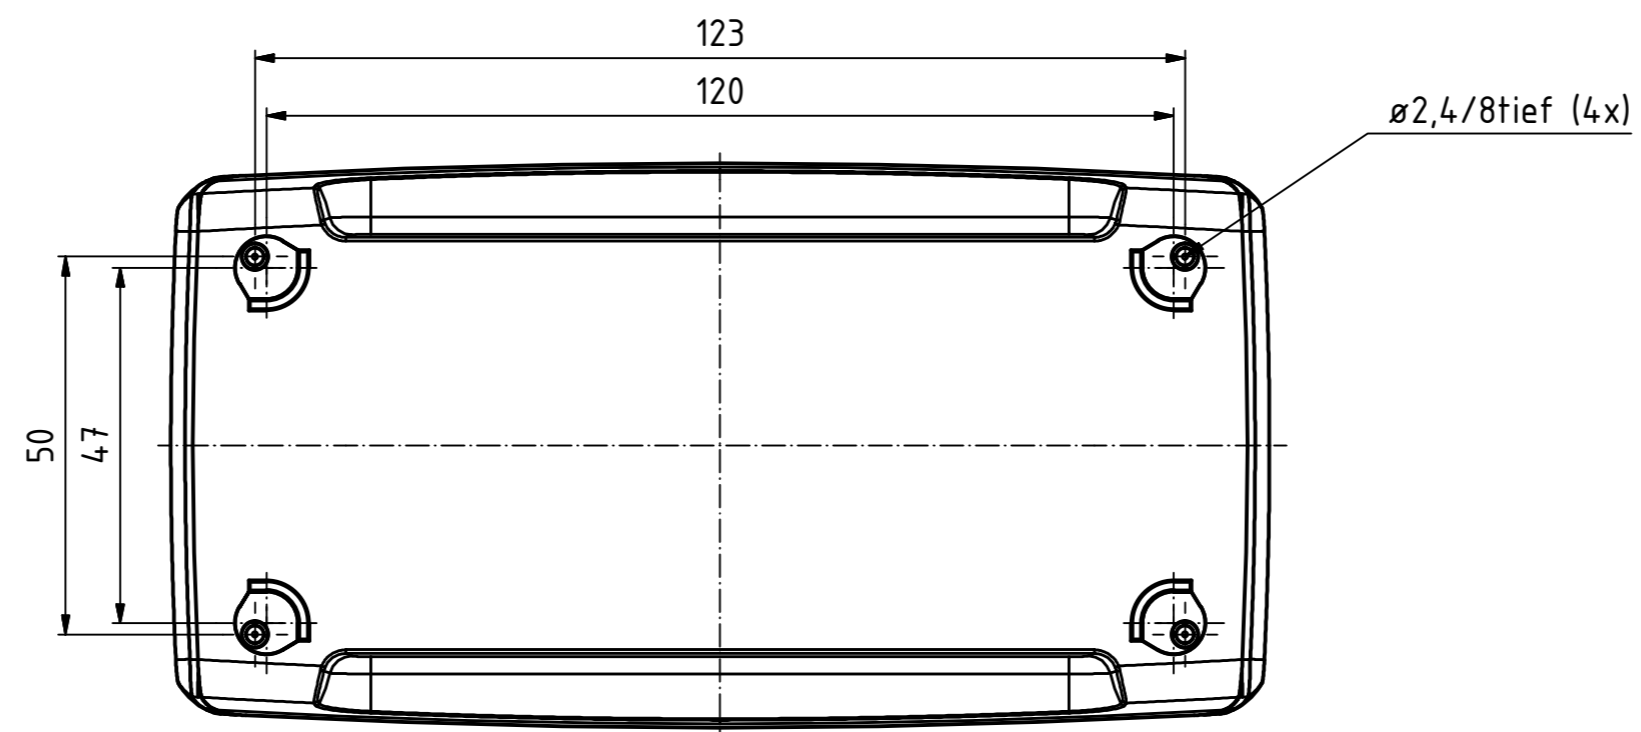

"Schutzvermerk nach DIN ISO 15016 beachten"

Maßstab: 1:1 (1:2)		
Zchn.Nr.: 2K 5375.051.01		
Artikel: Circum C 1435 F-FP Katalogzeichnung		
Ä.Nr:	Datum:	
DISK:	2803048.idw	
Datum:	08.07.2009KH	