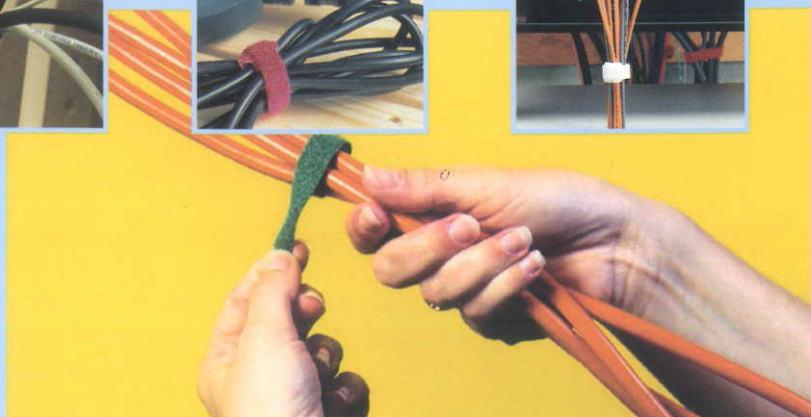

EINSATZMÖGLICHKEITEN

Kordel- und Kabelmanagement, Netzwerkinstallationen und Farbkennzeichnung, Kabelbäume, Glasfaserkabel, Datenkommunikationskabel, Automobilbereich, medizinische Vorrichtungen, Verpackungen, betriebsinterne Instandhaltung, Schilder, Geräte, Spielzeuge und Spiele, Sportartikel, Freizeitausrüstungen, Verkaufsförderungen ... KEINE GRENZEN!