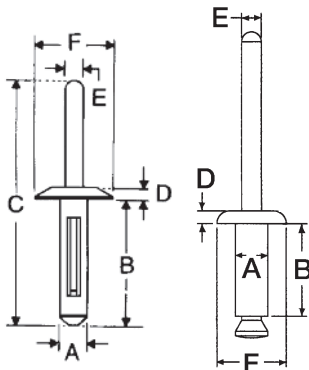

Micro Push Rivet

Material: PA
Farbe: schwarz

Artikel-Nr.	Loch- ϕ	Platten- maß	Maße				MOQ
			A	B	C	D	Stück
074 3100	2,5 - 2,6	4,1 - 4,6	1,0	4,8	1,5	8,8	100
074 3115	2,7 - 2,9	2,0 - 2,7	1,3	5,5	1,5	7,6	100
074 3127	3,1 - 3,3	3,3 - 3,9	1,3	5,5	1,5	8,8	100
074 3128	3,1 - 3,3	3,9 - 4,6	1,0	5,5	1,5	9,4	100
074 3132	3,1 - 3,3	6,1 - 6,7	1,0	5,5	1,5	11,6	100
074 3170	3,7 - 3,9	6,7 - 7,4	1,3	7,6	1,5	11,9	100
074 3180	3,9 - 4,2	5,2 - 5,8	1,5	7,3	1,5	10,5	100

R-LOK Kunststoff-Blindniet

Material: PA
Farbe: schwarz

Montage mit handelsüblichen Werkzeugen

Form 1

Form 2

Artikel-Nr.	Form	Loch- ϕ	Platten- maß	Maße						MOQ
				A	B	C	D	E	F	Stück
CR-32-1-1	2	3,3	1,0 - 4,0	3,2	5,0	-	1,4	2,1	6,4	1000
075 5102	1	3,9	5,9 - 10,4	3,9	26,0	65,5	2,4	2,4	8,5	100
301-9117-1010	1	4,0	1,5 - 4,5	3,9	18,5	48,0	2,5	2,4	8,0	100
075 5113	1	4,7	4,0 - 6,0	4,7	19,9	48,0	2,5	2,9	8,9	100
301-9124-1010	1	5,0	1,5 - 4,5	4,9	18,5	48,0	3,3	2,9	12,0	100
301-9127-1010	1	5,0	3,0 - 6,0	4,9	20,0	48,0	1,8	2,9	12,0	100
301-9130-1010	1	5,0	6,0 - 10,0	4,9	25,0	51,0	1,8	2,9	12,0	100
CR-56-1-1	2	5,7	2,0 - 5,5	5,6	7,4	-	2,2	3,4	12,0	500
075 5140	1	5,9	4,0 - 8,5	5,9	28,0	56,0	2,5	3,6	13,0	100
075 5141	1	5,9	6,0 - 10,0	5,9	28,0	56,0	2,5	3,5	13,0	100
075 5154	1	6,3	4,0 - 10,0	6,3	28,0	56,0	2,5	3,9	13,0	100
075 5165	1	6,3	8,0 - 12,0	6,3	31,2	58,4	2,5	3,9	16,8	100
075 5183	1	6,6	5,0	6,5	20,0	48,0	2,5	3,9	18,0	100
075 5200	1	6,9 - 7,5	2,5 - 5,9	6,9	24,0	54,5	2,5	3,9	18,0	100

Spreizniet

NEU

Material: PA 6.6, UL94 V2 (RMS-01)

Farbe: s. Tabelle

Durch weite Spreizung der Nietschenkel lassen sich auch unterschiedliche Lochdurchmesser überbrücken. Einfache und schnelle Montage von Hand.

Darstellung: geschlossen

Artikel-Nr.	Farbe	Montage- Loch- ϕ	Platten- maß	Maße						MOQ
				A	B	C	D	E	F	Stück
RFL-1	natur	5,5	2,9-3,9	3,0	1,3	2,7	7,4	7,6	2,0	100
RFL-1BK	schwarz	5,5	2,9-3,9	3,0	1,3	2,7	7,4	7,6	2,0	100
RFL-2	natur	5,5	3,6-4,5	3,7	1,3	3,3	8,1	7,6	2,0	100
RFL-2BK	schwarz	5,5	3,6-4,5	3,7	1,3	3,3	8,1	7,6	2,0	100