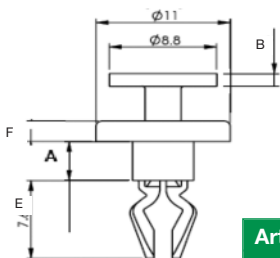

Micro Push Rivet

Material: PA
Farbe: schwarz

Artikel-Nr.	Loch- ϕ	Platten- maß	Maße				MOQ
			A	B	C	D	Stück
074 3100	2,5 - 2,6	4,1 - 4,6	1,0	4,8	1,5	8,8	100
074 3115	2,7 - 2,9	2,0 - 2,7	1,3	5,5	1,5	7,6	100
074 3127	3,1 - 3,3	3,3 - 3,9	1,3	5,5	1,5	8,8	100
074 3128	3,1 - 3,3	3,9 - 4,6	1,0	5,5	1,5	9,4	100
074 3132	3,1 - 3,3	6,1 - 6,7	1,0	5,5	1,5	11,6	100
074 3170	3,7 - 3,9	6,7 - 7,4	1,3	7,6	1,5	11,9	100
074 3180	3,9 - 4,2	5,2 - 5,8	1,5	7,3	1,5	10,5	100

R-LOK Kunststoff-Blindniet

Material: PA
Farbe: schwarz

Montage mit handelsüblichen Werkzeugen

Form 1

Form 2

Artikel-Nr.	Form	Loch- ϕ	Platten- maß	Maße						MOQ
				A	B	C	D	E	F	Stück
CR-32-1-1	2	3,3	1,0 - 4,0	3,2	5,0	-	1,4	2,1	6,4	1000
075 5102	1	3,9	5,9 - 10,4	3,9	26,0	65,5	2,4	2,4	8,5	100
301-9117-1010	1	4,0	1,5 - 4,5	3,9	18,5	48,0	2,5	2,4	8,0	100
075 5113	1	4,7	4,0 - 6,0	4,7	19,9	48,0	2,5	2,9	8,9	100
301-9124-1010	1	5,0	1,5 - 4,5	4,9	18,5	48,0	3,3	2,9	12,0	100
301-9127-1010	1	5,0	3,0 - 6,0	4,9	20,0	48,0	1,8	2,9	12,0	100
301-9130-1010	1	5,0	6,0 - 10,0	4,9	25,0	51,0	1,8	2,9	12,0	100
CR-56-1-1	2	5,7	2,0 - 5,5	5,6	7,4	-	2,2	3,4	12,0	500
075 5140	1	5,9	4,0 - 8,5	5,9	28,0	56,0	2,5	3,6	13,0	100
075 5141	1	5,9	6,0 - 10,0	5,9	28,0	56,0	2,5	3,5	13,0	100
075 5154	1	6,3	4,0 - 10,0	6,3	28,0	56,0	2,5	3,9	13,0	100
075 5165	1	6,3	8,0 - 12,0	6,3	31,2	58,4	2,5	3,9	16,8	100
075 5183	1	6,6	5,0	6,5	20,0	48,0	2,5	3,9	18,0	100
075 5200	1	6,9 - 7,5	2,5 - 5,9	6,9	24,0	54,5	2,5	3,9	18,0	100

Spreizniet

NEU

Material: PA 6.6, UL94 V2 (RMS-01)

Farbe: s. Tabelle

Durch weite Spreizung der Nietschenkel lassen sich auch unterschiedliche Lochdurchmesser überbrücken. Einfache und schnelle Montage von Hand.

Darstellung: geschlossen

Artikel-Nr.	Farbe	Montage- Loch- ϕ	Platten- maß	Maße						MOQ
				A	B	C	D	E	F	Stück
RFL-1	natur	5,5	2,9-3,9	3,0	1,3	2,7	7,4	7,6	2,0	100
RFL-1BK	schwarz	5,5	2,9-3,9	3,0	1,3	2,7	7,4	7,6	2,0	100
RFL-2	natur	5,5	3,6-4,5	3,7	1,3	3,3	8,1	7,6	2,0	100
RFL-2BK	schwarz	5,5	3,6-4,5	3,7	1,3	3,3	8,1	7,6	2,0	100