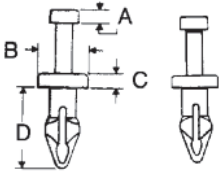

Micro Push Rivet

Material: PA
Farbe: schwarz

Artikel-Nr.	Loch- ϕ	Platten- maß	Maße				MOQ
			A	B	C	D	Stück
074 3100	2,5 - 2,6	4,1 - 4,6	1,0	4,8	1,5	8,8	100
074 3115	2,7 - 2,9	2,0 - 2,7	1,3	5,5	1,5	7,6	100
074 3127	3,1 - 3,3	3,3 - 3,9	1,3	5,5	1,5	8,8	100
074 3128	3,1 - 3,3	3,9 - 4,6	1,0	5,5	1,5	9,4	100
074 3132	3,1 - 3,3	6,1 - 6,7	1,0	5,5	1,5	11,6	100
074 3170	3,7 - 3,9	6,7 - 7,4	1,3	7,6	1,5	11,9	100
074 3180	3,9 - 4,2	5,2 - 5,8	1,5	7,3	1,5	10,5	100

R-LOK Kunststoff-Blindniet

Material: PA
Farbe: schwarz

Montage mit handelsüblichen Werkzeugen

Form 1

Form 2

Artikel-Nr.	Form	Loch- ϕ	Platten- maß	Maße						MOQ
				A	B	C	D	E	F	Stück
CR-32-1-1	2	3,3	1,0 - 4,0	3,2	5,0	-	1,4	2,1	6,4	1000
075 5102	1	3,9	5,9 - 10,4	3,9	26,0	65,5	2,4	2,4	8,5	100
301-9117-1010	1	4,0	1,5 - 4,5	3,9	18,5	48,0	2,5	2,4	8,0	100
075 5113	1	4,7	4,0 - 6,0	4,7	19,9	48,0	2,5	2,9	8,9	100
301-9124-1010	1	5,0	1,5 - 4,5	4,9	18,5	48,0	3,3	2,9	12,0	100
301-9127-1010	1	5,0	3,0 - 6,0	4,9	20,0	48,0	1,8	2,9	12,0	100
301-9130-1010	1	5,0	6,0 - 10,0	4,9	25,0	51,0	1,8	2,9	12,0	100
CR-56-1-1	2	5,7	2,0 - 5,5	5,6	7,4	-	2,2	3,4	12,0	500
075 5140	1	5,9	4,0 - 8,5	5,9	28,0	56,0	2,5	3,6	13,0	100
075 5141	1	5,9	6,0 - 10,0	5,9	28,0	56,0	2,5	3,5	13,0	100
075 5154	1	6,3	4,0 - 10,0	6,3	28,0	56,0	2,5	3,9	13,0	100
075 5165	1	6,3	8,0 - 12,0	6,3	31,2	58,4	2,5	3,9	16,8	100
075 5183	1	6,6	5,0	6,5	20,0	48,0	2,5	3,9	18,0	100
075 5200	1	6,9 - 7,5	2,5 - 5,9	6,9	24,0	54,5	2,5	3,9	18,0	100

Spreizniet

NEU

Material: PA 6.6, UL94 V2 (RMS-01)

Farbe: s. Tabelle

Durch weite Spreizung der Nietschenkel lassen sich auch unterschiedliche Lochdurchmesser überbrücken. Einfache und schnelle Montage von Hand.

Darstellung: geschlossen

Artikel-Nr.	Farbe	Montage- Loch- ϕ	Platten- maß	Maße						MOQ
				A	B	C	D	E	F	Stück
RFL-1	natur	5,5	2,9-3,9	3,0	1,3	2,7	7,4	7,6	2,0	100
RFL-1BK	schwarz	5,5	2,9-3,9	3,0	1,3	2,7	7,4	7,6	2,0	100
RFL-2	natur	5,5	3,6-4,5	3,7	1,3	3,3	8,1	7,6	2,0	100
RFL-2BK	schwarz	5,5	3,6-4,5	3,7	1,3	3,3	8,1	7,6	2,0	100