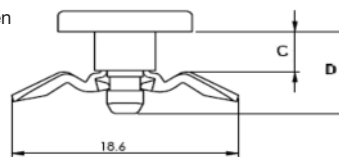

Micro Push Rivet

Material: PA
Farbe: schwarz

Artikel-Nr.	Loch- ϕ	Platten- maß	Maße				MOQ
			A	B	C	D	Stück
074 3100	2,5 - 2,6	4,1 - 4,6	1,0	4,8	1,5	8,8	100
074 3115	2,7 - 2,9	2,0 - 2,7	1,3	5,5	1,5	7,6	100
074 3127	3,1 - 3,3	3,3 - 3,9	1,3	5,5	1,5	8,8	100
074 3128	3,1 - 3,3	3,9 - 4,6	1,0	5,5	1,5	9,4	100
074 3132	3,1 - 3,3	6,1 - 6,7	1,0	5,5	1,5	11,6	100
074 3170	3,7 - 3,9	6,7 - 7,4	1,3	7,6	1,5	11,9	100
074 3180	3,9 - 4,2	5,2 - 5,8	1,5	7,3	1,5	10,5	100

R-LOK Kunststoff-Blindniet

Material: PA
Farbe: schwarz

Montage mit handelsüblichen Werkzeugen

Form 1

Form 2

Artikel-Nr.	Form	Loch- ϕ	Platten- maß	Maße						MOQ
				A	B	C	D	E	F	Stück
CR-32-1-1	2	3,3	1,0 - 4,0	3,2	5,0	-	1,4	2,1	6,4	1000
075 5102	1	3,9	5,9 - 10,4	3,9	26,0	65,5	2,4	2,4	8,5	100
301-9117-1010	1	4,0	1,5 - 4,5	3,9	18,5	48,0	2,5	2,4	8,0	100
075 5113	1	4,7	4,0 - 6,0	4,7	19,9	48,0	2,5	2,9	8,9	100
301-9124-1010	1	5,0	1,5 - 4,5	4,9	18,5	48,0	3,3	2,9	12,0	100
301-9127-1010	1	5,0	3,0 - 6,0	4,9	20,0	48,0	1,8	2,9	12,0	100
301-9130-1010	1	5,0	6,0 - 10,0	4,9	25,0	51,0	1,8	2,9	12,0	100
CR-56-1-1	2	5,7	2,0 - 5,5	5,6	7,4	-	2,2	3,4	12,0	500
075 5140	1	5,9	4,0 - 8,5	5,9	28,0	56,0	2,5	3,6	13,0	100
075 5141	1	5,9	6,0 - 10,0	5,9	28,0	56,0	2,5	3,5	13,0	100
075 5154	1	6,3	4,0 - 10,0	6,3	28,0	56,0	2,5	3,9	13,0	100
075 5165	1	6,3	8,0 - 12,0	6,3	31,2	58,4	2,5	3,9	16,8	100
075 5183	1	6,6	5,0	6,5	20,0	48,0	2,5	3,9	18,0	100
075 5200	1	6,9 - 7,5	2,5 - 5,9	6,9	24,0	54,5	2,5	3,9	18,0	100

Spreizniet

NEU

Material: PA 6.6, UL94 V2 (RMS-01)

Farbe: s. Tabelle

Durch weite Spreizung der Nietschenkel lassen sich auch unterschiedliche Lochdurchmesser überbrücken. Einfache und schnelle Montage von Hand.

Darstellung: geschlossen

Artikel-Nr.	Farbe	Montage- Loch- ϕ	Platten- maß	Maße						MOQ
				A	B	C	D	E	F	Stück
RFL-1	natur	5,5	2,9-3,9	3,0	1,3	2,7	7,4	7,6	2,0	100
RFL-1BK	schwarz	5,5	2,9-3,9	3,0	1,3	2,7	7,4	7,6	2,0	100
RFL-2	natur	5,5	3,6-4,5	3,7	1,3	3,3	8,1	7,6	2,0	100
RFL-2BK	schwarz	5,5	3,6-4,5	3,7	1,3	3,3	8,1	7,6	2,0	100