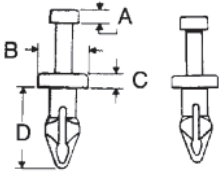

Micro Push Rivet

Material: PA
Farbe: schwarz

Artikel-Nr.	Loch- ϕ	Platten- maß	Maße				MOQ
			A	B	C	D	Stück
074 3100	2,5 - 2,6	4,1 - 4,6	1,0	4,8	1,5	8,8	100
074 3115	2,7 - 2,9	2,0 - 2,7	1,3	5,5	1,5	7,6	100
074 3127	3,1 - 3,3	3,3 - 3,9	1,3	5,5	1,5	8,8	100
074 3128	3,1 - 3,3	3,9 - 4,6	1,0	5,5	1,5	9,4	100
074 3132	3,1 - 3,3	6,1 - 6,7	1,0	5,5	1,5	11,6	100
074 3170	3,7 - 3,9	6,7 - 7,4	1,3	7,6	1,5	11,9	100
074 3180	3,9 - 4,2	5,2 - 5,8	1,5	7,3	1,5	10,5	100

R-LOK Kunststoff-Blindniet

Material: PA
Farbe: schwarz

Montage mit handelsüblichen Werkzeugen

Form 1

Form 2

Artikel-Nr.	Form	Loch- ϕ	Platten- maß	Maße						MOQ
				A	B	C	D	E	F	Stück
CR-32-1-1	2	3,3	1,0 - 4,0	3,2	5,0	-	1,4	2,1	6,4	1000
075 5102	1	3,9	5,9 - 10,4	3,9	26,0	65,5	2,4	2,4	8,5	100
301-9117-1010	1	4,0	1,5 - 4,5	3,9	18,5	48,0	2,5	2,4	8,0	100
075 5113	1	4,7	4,0 - 6,0	4,7	19,9	48,0	2,5	2,9	8,9	100
301-9124-1010	1	5,0	1,5 - 4,5	4,9	18,5	48,0	3,3	2,9	12,0	100
301-9127-1010	1	5,0	3,0 - 6,0	4,9	20,0	48,0	1,8	2,9	12,0	100
301-9130-1010	1	5,0	6,0 - 10,0	4,9	25,0	51,0	1,8	2,9	12,0	100
CR-56-1-1	2	5,7	2,0 - 5,5	5,6	7,4	-	2,2	3,4	12,0	500
075 5140	1	5,9	4,0 - 8,5	5,9	28,0	56,0	2,5	3,6	13,0	100
075 5141	1	5,9	6,0 - 10,0	5,9	28,0	56,0	2,5	3,5	13,0	100
075 5154	1	6,3	4,0 - 10,0	6,3	28,0	56,0	2,5	3,9	13,0	100
075 5165	1	6,3	8,0 - 12,0	6,3	31,2	58,4	2,5	3,9	16,8	100
075 5183	1	6,6	5,0	6,5	20,0	48,0	2,5	3,9	18,0	100
075 5200	1	6,9 - 7,5	2,5 - 5,9	6,9	24,0	54,5	2,5	3,9	18,0	100

Spreizniet

NEU

Material: PA 6.6, UL94 V2 (RMS-01)

Farbe: s. Tabelle

Durch weite Spreizung der Nietschenkel lassen sich auch unterschiedliche Lochdurchmesser überbrücken. Einfache und schnelle Montage von Hand.

Darstellung: geschlossen

Artikel-Nr.	Farbe	Montage- Loch- ϕ	Platten- maß	Maße						MOQ
				A	B	C	D	E	F	Stück
RFL-1	natur	5,5	2,9-3,9	3,0	1,3	2,7	7,4	7,6	2,0	100
RFL-1BK	schwarz	5,5	2,9-3,9	3,0	1,3	2,7	7,4	7,6	2,0	100
RFL-2	natur	5,5	3,6-4,5	3,7	1,3	3,3	8,1	7,6	2,0	100
RFL-2BK	schwarz	5,5	3,6-4,5	3,7	1,3	3,3	8,1	7,6	2,0	100