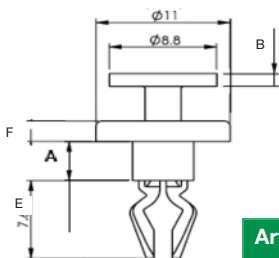

Micro Push Rivet

Material: PA
Farbe: schwarz

Artikel-Nr.	Loch- ϕ	Platten- maß	Maße				MOQ
			A	B	C	D	Stück
074 3100	2,5 - 2,6	4,1 - 4,6	1,0	4,8	1,5	8,8	100
074 3115	2,7 - 2,9	2,0 - 2,7	1,3	5,5	1,5	7,6	100
074 3127	3,1 - 3,3	3,3 - 3,9	1,3	5,5	1,5	8,8	100
074 3128	3,1 - 3,3	3,9 - 4,6	1,0	5,5	1,5	9,4	100
074 3132	3,1 - 3,3	6,1 - 6,7	1,0	5,5	1,5	11,6	100
074 3170	3,7 - 3,9	6,7 - 7,4	1,3	7,6	1,5	11,9	100
074 3180	3,9 - 4,2	5,2 - 5,8	1,5	7,3	1,5	10,5	100

R-LOK Kunststoff-Blindniet

Material: PA
Farbe: schwarz

Montage mit handelsüblichen Werkzeugen

Form 1

Form 2

Artikel-Nr.	Form	Loch- ϕ	Platten- maß	Maße						MOQ
				A	B	C	D	E	F	Stück
CR-32-1-1	2	3,3	1,0 - 4,0	3,2	5,0	-	1,4	2,1	6,4	1000
075 5102	1	3,9	5,9 - 10,4	3,9	26,0	65,5	2,4	2,4	8,5	100
301-9117-1010	1	4,0	1,5 - 4,5	3,9	18,5	48,0	2,5	2,4	8,0	100
075 5113	1	4,7	4,0 - 6,0	4,7	19,9	48,0	2,5	2,9	8,9	100
301-9124-1010	1	5,0	1,5 - 4,5	4,9	18,5	48,0	3,3	2,9	12,0	100
301-9127-1010	1	5,0	3,0 - 6,0	4,9	20,0	48,0	1,8	2,9	12,0	100
301-9130-1010	1	5,0	6,0 - 10,0	4,9	25,0	51,0	1,8	2,9	12,0	100
CR-56-1-1	2	5,7	2,0 - 5,5	5,6	7,4	-	2,2	3,4	12,0	500
075 5140	1	5,9	4,0 - 8,5	5,9	28,0	56,0	2,5	3,6	13,0	100
075 5141	1	5,9	6,0 - 10,0	5,9	28,0	56,0	2,5	3,5	13,0	100
075 5154	1	6,3	4,0 - 10,0	6,3	28,0	56,0	2,5	3,9	13,0	100
075 5165	1	6,3	8,0 - 12,0	6,3	31,2	58,4	2,5	3,9	16,8	100
075 5183	1	6,6	5,0	6,5	20,0	48,0	2,5	3,9	18,0	100
075 5200	1	6,9 - 7,5	2,5 - 5,9	6,9	24,0	54,5	2,5	3,9	18,0	100

Spreizniet

NEU

Material: PA 6.6, UL94 V2 (RMS-01)

Farbe: s. Tabelle

Durch weite Spreizung der Nietschenkel lassen sich auch unterschiedliche Lochdurchmesser überbrücken. Einfache und schnelle Montage von Hand.

Darstellung: geschlossen

Artikel-Nr.	Farbe	Montage- Loch- ϕ	Platten- maß	Maße						MOQ
				A	B	C	D	E	F	Stück
RFL-1	natur	5,5	2,9-3,9	3,0	1,3	2,7	7,4	7,6	2,0	100
RFL-1BK	schwarz	5,5	2,9-3,9	3,0	1,3	2,7	7,4	7,6	2,0	100
RFL-2	natur	5,5	3,6-4,5	3,7	1,3	3,3	8,1	7,6	2,0	100
RFL-2BK	schwarz	5,5	3,6-4,5	3,7	1,3	3,3	8,1	7,6	2,0	100