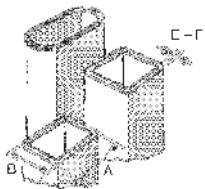

# Lamellenstopfen

Material: LD-PE (SK-03)

Farbe: schwarz  
weiß und grau auf Anfrage

Artikel-Nr.	Maße						MOQ Stück
	A	B	C	D	E	F	
056 0100 699 03	10,0	10,0	11,5	4,0	1,5	2,0	500
056 0120 699 03	12,0	12,0	7,0	2,0	1,0	2,0	500
056 0130 699 03	13,0	13,0	11,5	4,0	1,5	2,0	100
056 0150 699 03	15,0	15,0	13,0	3,0	1,0	2,0	500
056 0160 699 03	16,0	16,0	11,5	5,0	1,5	2,0	500
056 0180 699 03	18,0	18,0	12,0	5,0	1,0	2,0	500
056 0200 699 03	20,0	20,0	11,5	5,0	1,5	2,0	100
056 0220 699 03	22,0	22,0	11,5	5,0	1,0	3,5	100
056 0250 699 03	25,0	25,0	12,0	6,0	1,5	2,0	100
056 0300 699 03	30,0	30,0	12,0	6,0	1,5	2,0	100
056 0350 699 03	35,0	35,0	14,5	5,0	1,0	3,0	50
056 0400 699 03	40,0	40,0	14,5	5,0	1,5	3,0	50
056 0450 699 03	45,0	45,0	14,5	5,0	1,0	3,0	50
056 0500 699 03	50,0	50,0	20,0	5,0	1,5	4,0	50
056 0600 699 03	60,0	60,0	24,0	5,0	1,5	3,5	10
056 0800 699 03	80,0	80,0	24,0	8,0	3,0	5,0	10
056 0900 699 03	90,0	90,0	25,0	7,0	3,5	5,0	10
056 1000 699 03	100,0	100,0	24,0	7,0	1,0	4,0	10