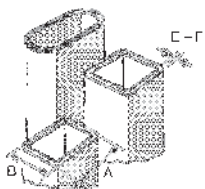

Lamellenstopfen

Material: LD-PE (SK-03)

Farbe: schwarz
weiß und grau auf Anfrage

Artikel-Nr.	Maße						MOQ Stück
	A	B	C	D	E	F	
056 0100 699 03	10,0	10,0	11,5	4,0	1,5	2,0	500
056 0120 699 03	12,0	12,0	7,0	2,0	1,0	2,0	500
056 0130 699 03	13,0	13,0	11,5	4,0	1,5	2,0	100
056 0150 699 03	15,0	15,0	13,0	3,0	1,0	2,0	500
056 0160 699 03	16,0	16,0	11,5	5,0	1,5	2,0	500
056 0180 699 03	18,0	18,0	12,0	5,0	1,0	2,0	500
056 0200 699 03	20,0	20,0	11,5	5,0	1,5	2,0	100
056 0220 699 03	22,0	22,0	11,5	5,0	1,0	3,5	100
056 0250 699 03	25,0	25,0	12,0	6,0	1,5	2,0	100
056 0300 699 03	30,0	30,0	12,0	6,0	1,5	2,0	100
056 0350 699 03	35,0	35,0	14,5	5,0	1,0	3,0	50
056 0400 699 03	40,0	40,0	14,5	5,0	1,5	3,0	50
056 0450 699 03	45,0	45,0	14,5	5,0	1,0	3,0	50
056 0500 699 03	50,0	50,0	20,0	5,0	1,5	4,0	50
056 0600 699 03	60,0	60,0	24,0	5,0	1,5	3,5	10
056 0800 699 03	80,0	80,0	24,0	8,0	3,0	5,0	10
056 0900 699 03	90,0	90,0	25,0	7,0	3,5	5,0	10
056 1000 699 03	100,0	100,0	24,0	7,0	1,0	4,0	10