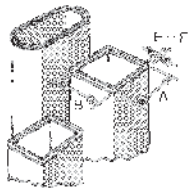

Lamellenstopfen

Material: LD-PE (SK-03)

Farbe: schwarz
weiß und grau auf Anfrage

Artikel-Nr.	Maße						MOQ Stück
	A	B	C	D	E	F	
056 0100 699 03	10,0	10,0	11,5	4,0	1,5	2,0	500
056 0120 699 03	12,0	12,0	7,0	2,0	1,0	2,0	500
056 0130 699 03	13,0	13,0	11,5	4,0	1,5	2,0	100
056 0150 699 03	15,0	15,0	13,0	3,0	1,0	2,0	500
056 0160 699 03	16,0	16,0	11,5	5,0	1,5	2,0	500
056 0180 699 03	18,0	18,0	12,0	5,0	1,0	2,0	500
056 0200 699 03	20,0	20,0	11,5	5,0	1,5	2,0	100
056 0220 699 03	22,0	22,0	11,5	5,0	1,0	3,5	100
056 0250 699 03	25,0	25,0	12,0	6,0	1,5	2,0	100
056 0300 699 03	30,0	30,0	12,0	6,0	1,5	2,0	100
056 0350 699 03	35,0	35,0	14,5	5,0	1,0	3,0	50
056 0400 699 03	40,0	40,0	14,5	5,0	1,5	3,0	50
056 0450 699 03	45,0	45,0	14,5	5,0	1,0	3,0	50
056 0500 699 03	50,0	50,0	20,0	5,0	1,5	4,0	50
056 0600 699 03	60,0	60,0	24,0	5,0	1,5	3,5	10
056 0800 699 03	80,0	80,0	24,0	8,0	3,0	5,0	10
056 0900 699 03	90,0	90,0	25,0	7,0	3,5	5,0	10
056 1000 699 03	100,0	100,0	24,0	7,0	1,0	4,0	10