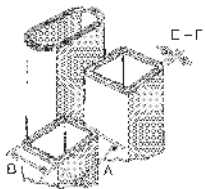

Lamellenstopfen

Material: LD-PE (SK-03)

Farbe: schwarz
weiß und grau auf Anfrage

Artikel-Nr.	Maße						MOQ Stück
	A	B	C	D	E	F	
056 0100 699 03	10,0	10,0	11,5	4,0	1,5	2,0	500
056 0120 699 03	12,0	12,0	7,0	2,0	1,0	2,0	500
056 0130 699 03	13,0	13,0	11,5	4,0	1,5	2,0	100
056 0150 699 03	15,0	15,0	13,0	3,0	1,0	2,0	500
056 0160 699 03	16,0	16,0	11,5	5,0	1,5	2,0	500
056 0180 699 03	18,0	18,0	12,0	5,0	1,0	2,0	500
056 0200 699 03	20,0	20,0	11,5	5,0	1,5	2,0	100
056 0220 699 03	22,0	22,0	11,5	5,0	1,0	3,5	100
056 0250 699 03	25,0	25,0	12,0	6,0	1,5	2,0	100
056 0300 699 03	30,0	30,0	12,0	6,0	1,5	2,0	100
056 0350 699 03	35,0	35,0	14,5	5,0	1,0	3,0	50
056 0400 699 03	40,0	40,0	14,5	5,0	1,5	3,0	50
056 0450 699 03	45,0	45,0	14,5	5,0	1,0	3,0	50
056 0500 699 03	50,0	50,0	20,0	5,0	1,5	4,0	50
056 0600 699 03	60,0	60,0	24,0	5,0	1,5	3,5	10
056 0800 699 03	80,0	80,0	24,0	8,0	3,0	5,0	10
056 0900 699 03	90,0	90,0	25,0	7,0	3,5	5,0	10
056 1000 699 03	100,0	100,0	24,0	7,0	1,0	4,0	10