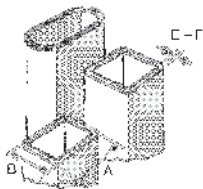

Lamellenstopfen

Material: LD-PE (SK-03)

Farbe: schwarz
weiß und grau auf Anfrage

Artikel-Nr.	Maße						MOQ Stück
	A	B	C	D	E	F	
056 0100 699 03	10,0	10,0	11,5	4,0	1,5	2,0	500
056 0120 699 03	12,0	12,0	7,0	2,0	1,0	2,0	500
056 0130 699 03	13,0	13,0	11,5	4,0	1,5	2,0	100
056 0150 699 03	15,0	15,0	13,0	3,0	1,0	2,0	500
056 0160 699 03	16,0	16,0	11,5	5,0	1,5	2,0	500
056 0180 699 03	18,0	18,0	12,0	5,0	1,0	2,0	500
056 0200 699 03	20,0	20,0	11,5	5,0	1,5	2,0	100
056 0220 699 03	22,0	22,0	11,5	5,0	1,0	3,5	100
056 0250 699 03	25,0	25,0	12,0	6,0	1,5	2,0	100
056 0300 699 03	30,0	30,0	12,0	6,0	1,5	2,0	100
056 0350 699 03	35,0	35,0	14,5	5,0	1,0	3,0	50
056 0400 699 03	40,0	40,0	14,5	5,0	1,5	3,0	50
056 0450 699 03	45,0	45,0	14,5	5,0	1,0	3,0	50
056 0500 699 03	50,0	50,0	20,0	5,0	1,5	4,0	50
056 0600 699 03	60,0	60,0	24,0	5,0	1,5	3,5	10
056 0800 699 03	80,0	80,0	24,0	8,0	3,0	5,0	10
056 0900 699 03	90,0	90,0	25,0	7,0	3,5	5,0	10
056 1000 699 03	100,0	100,0	24,0	7,0	1,0	4,0	10