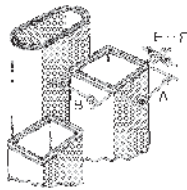

Lamellenstopfen

Material: LD-PE (SK-03)

Farbe: schwarz
weiß und grau auf Anfrage

Artikel-Nr.	Maße						MOQ Stück
	A	B	C	D	E	F	
056 0100 699 03	10,0	10,0	11,5	4,0	1,5	2,0	500
056 0120 699 03	12,0	12,0	7,0	2,0	1,0	2,0	500
056 0130 699 03	13,0	13,0	11,5	4,0	1,5	2,0	100
056 0150 699 03	15,0	15,0	13,0	3,0	1,0	2,0	500
056 0160 699 03	16,0	16,0	11,5	5,0	1,5	2,0	500
056 0180 699 03	18,0	18,0	12,0	5,0	1,0	2,0	500
056 0200 699 03	20,0	20,0	11,5	5,0	1,5	2,0	100
056 0220 699 03	22,0	22,0	11,5	5,0	1,0	3,5	100
056 0250 699 03	25,0	25,0	12,0	6,0	1,5	2,0	100
056 0300 699 03	30,0	30,0	12,0	6,0	1,5	2,0	100
056 0350 699 03	35,0	35,0	14,5	5,0	1,0	3,0	50
056 0400 699 03	40,0	40,0	14,5	5,0	1,5	3,0	50
056 0450 699 03	45,0	45,0	14,5	5,0	1,0	3,0	50
056 0500 699 03	50,0	50,0	20,0	5,0	1,5	4,0	50
056 0600 699 03	60,0	60,0	24,0	5,0	1,5	3,5	10
056 0800 699 03	80,0	80,0	24,0	8,0	3,0	5,0	10
056 0900 699 03	90,0	90,0	25,0	7,0	3,5	5,0	10
056 1000 699 03	100,0	100,0	24,0	7,0	1,0	4,0	10