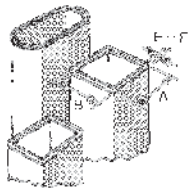

Lamellenstopfen

Material: LD-PE (SK-03)

Farbe: schwarz
weiß und grau auf Anfrage

Artikel-Nr.	Maße						MOQ Stück
	A	B	C	D	E	F	
056 0100 699 03	10,0	10,0	11,5	4,0	1,5	2,0	500
056 0120 699 03	12,0	12,0	7,0	2,0	1,0	2,0	500
056 0130 699 03	13,0	13,0	11,5	4,0	1,5	2,0	100
056 0150 699 03	15,0	15,0	13,0	3,0	1,0	2,0	500
056 0160 699 03	16,0	16,0	11,5	5,0	1,5	2,0	500
056 0180 699 03	18,0	18,0	12,0	5,0	1,0	2,0	500
056 0200 699 03	20,0	20,0	11,5	5,0	1,5	2,0	100
056 0220 699 03	22,0	22,0	11,5	5,0	1,0	3,5	100
056 0250 699 03	25,0	25,0	12,0	6,0	1,5	2,0	100
056 0300 699 03	30,0	30,0	12,0	6,0	1,5	2,0	100
056 0350 699 03	35,0	35,0	14,5	5,0	1,0	3,0	50
056 0400 699 03	40,0	40,0	14,5	5,0	1,5	3,0	50
056 0450 699 03	45,0	45,0	14,5	5,0	1,0	3,0	50
056 0500 699 03	50,0	50,0	20,0	5,0	1,5	4,0	50
056 0600 699 03	60,0	60,0	24,0	5,0	1,5	3,5	10
056 0800 699 03	80,0	80,0	24,0	8,0	3,0	5,0	10
056 0900 699 03	90,0	90,0	25,0	7,0	3,5	5,0	10
056 1000 699 03	100,0	100,0	24,0	7,0	1,0	4,0	10