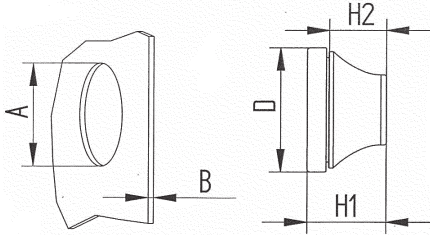

M-Flex-Kabeldurchführung

Material: siehe Tabelle, Materialeigenschaften Seite 265 (VDT)
Farbe: siehe Tabelle
Schutzart: IP 66/IP 67 gem. EN-60529

Artikel-Nr.	Material	Farbe	Kabel-ϕ	Maße			H1	H2	MOQ Stück
				A	B	D			
MF-M12-EG	EPDM	grau	3,0- 5,0	12,5	1,0-4,0	18,5	17,0	10,5	100
MF-M12-EB	EPDM	schwarz	3,0- 5,0	12,5	1,0-4,0	18,5	17,0	10,5	100
MF-M12-CB	CR	schwarz	3,0- 5,0	12,5	1,0-4,0	18,5	17,0	10,5	100
MF-M12-SB	Q	schwarz	3,0- 5,0	12,5	1,0-4,0	18,5	17,0	10,5	100
MF-M16-EG	EPDM	grau	5,0- 7,0	16,5	1,0-4,0	21,5	19,0	12,0	100
MF-M16-EB	EPDM	schwarz	5,0- 7,0	16,5	1,0-4,0	21,5	19,0	12,0	100
MF-M16-CB	CR	schwarz	5,0- 7,0	16,5	1,0-4,0	21,5	19,0	12,0	100
MF-M16-SB	Q	schwarz	5,0- 7,0	16,5	1,0-4,0	21,5	19,0	12,0	100
MF-M20-EG	EPDM	grau	7,0-10,0	20,5	1,0-4,0	25,5	20,5	14,0	50
MF-M20-EB	EPDM	schwarz	7,0-10,0	20,5	1,0-4,0	25,5	20,5	14,0	50
MF-M20-CB	CR	schwarz	7,0-10,0	20,5	1,0-4,0	25,5	20,5	14,0	50
MF-M20-SB	Q	schwarz	7,0-10,0	20,5	1,0-4,0	25,5	20,5	14,0	50
MF-M25-EG	EPDM	grau	10,0-14,0	25,5	1,0-4,0	30,5	23,0	15,5	50
MF-M25-EB	EPDM	schwarz	10,0-14,0	25,5	1,0-4,0	30,5	23,0	15,5	50
MF-M25-CB	CR	schwarz	10,0-14,0	25,5	1,0-4,0	30,5	23,0	15,5	50
MF-M25-SB	Q	schwarz	10,0-14,0	25,5	1,0-4,0	30,5	23,0	15,5	50
MF-M32-EG	EPDM	grau	14,0-20,0	32,5	1,0-4,0	38,5	25,0	18,0	50
MF-M32-EB	EPDM	schwarz	14,0-20,0	32,5	1,0-4,0	38,5	25,0	18,0	50
MF-M32-CB	CR	schwarz	14,0-20,0	32,5	1,0-4,0	38,5	25,0	18,0	50
MF-M32-SB	Q	schwarz	14,0-20,0	32,5	1,0-4,0	38,5	25,0	18,0	50
MF-M40-EG	EPDM	grau	20,0-26,0	40,5	1,0-4,0	49,0	32,0	22,0	10
MF-M40-EB	EPDM	schwarz	20,0-26,0	40,5	1,0-4,0	49,0	32,0	22,0	10
MF-M40-CB	CR	schwarz	20,0-26,0	40,5	1,0-4,0	49,0	32,0	22,0	10
MF-M40-SB	Q	schwarz	20,0-26,0	40,5	1,0-4,0	49,0	32,0	22,0	10
MF-M50-EG	EPDM	grau	26,0-35,0	50,5	1,0-4,0	60,5	37,5	25,5	10
MF-M50-EB	EPDM	schwarz	26,0-35,0	50,5	1,0-4,0	60,5	37,5	25,5	10
MF-M50-CB	CR	schwarz	26,0-35,0	50,5	1,0-4,0	60,5	37,5	25,5	10
MF-M50-SB	Q	schwarz	26,0-35,0	50,5	1,0-4,0	60,5	37,5	25,5	10