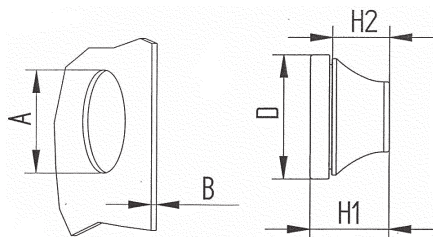

M-Flex-Kabeldurchführung

Material: siehe Tabelle, Materialeigenschaften Seite 265 (VDT)
Farbe: siehe Tabelle
Schutzart: IP 66/IP 67 gem. EN-60529

Artikel-Nr.	Material	Farbe	Kabel-ϕ	Maße			H1	H2	MOQ Stück
				A	B	D			
MF-M12-EG	EPDM	grau	3,0- 5,0	12,5	1,0-4,0	18,5	17,0	10,5	100
MF-M12-EB	EPDM	schwarz	3,0- 5,0	12,5	1,0-4,0	18,5	17,0	10,5	100
MF-M12-CB	CR	schwarz	3,0- 5,0	12,5	1,0-4,0	18,5	17,0	10,5	100
MF-M12-SB	Q	schwarz	3,0- 5,0	12,5	1,0-4,0	18,5	17,0	10,5	100
MF-M16-EG	EPDM	grau	5,0- 7,0	16,5	1,0-4,0	21,5	19,0	12,0	100
MF-M16-EB	EPDM	schwarz	5,0- 7,0	16,5	1,0-4,0	21,5	19,0	12,0	100
MF-M16-CB	CR	schwarz	5,0- 7,0	16,5	1,0-4,0	21,5	19,0	12,0	100
MF-M16-SB	Q	schwarz	5,0- 7,0	16,5	1,0-4,0	21,5	19,0	12,0	100
MF-M20-EG	EPDM	grau	7,0-10,0	20,5	1,0-4,0	25,5	20,5	14,0	50
MF-M20-EB	EPDM	schwarz	7,0-10,0	20,5	1,0-4,0	25,5	20,5	14,0	50
MF-M20-CB	CR	schwarz	7,0-10,0	20,5	1,0-4,0	25,5	20,5	14,0	50
MF-M20-SB	Q	schwarz	7,0-10,0	20,5	1,0-4,0	25,5	20,5	14,0	50
MF-M25-EG	EPDM	grau	10,0-14,0	25,5	1,0-4,0	30,5	23,0	15,5	50
MF-M25-EB	EPDM	schwarz	10,0-14,0	25,5	1,0-4,0	30,5	23,0	15,5	50
MF-M25-CB	CR	schwarz	10,0-14,0	25,5	1,0-4,0	30,5	23,0	15,5	50
MF-M25-SB	Q	schwarz	10,0-14,0	25,5	1,0-4,0	30,5	23,0	15,5	50
MF-M32-EG	EPDM	grau	14,0-20,0	32,5	1,0-4,0	38,5	25,0	18,0	50
MF-M32-EB	EPDM	schwarz	14,0-20,0	32,5	1,0-4,0	38,5	25,0	18,0	50
MF-M32-CB	CR	schwarz	14,0-20,0	32,5	1,0-4,0	38,5	25,0	18,0	50
MF-M32-SB	Q	schwarz	14,0-20,0	32,5	1,0-4,0	38,5	25,0	18,0	50
MF-M40-EG	EPDM	grau	20,0-26,0	40,5	1,0-4,0	49,0	32,0	22,0	10
MF-M40-EB	EPDM	schwarz	20,0-26,0	40,5	1,0-4,0	49,0	32,0	22,0	10
MF-M40-CB	CR	schwarz	20,0-26,0	40,5	1,0-4,0	49,0	32,0	22,0	10
MF-M40-SB	Q	schwarz	20,0-26,0	40,5	1,0-4,0	49,0	32,0	22,0	10
MF-M50-EG	EPDM	grau	26,0-35,0	50,5	1,0-4,0	60,5	37,5	25,5	10
MF-M50-EB	EPDM	schwarz	26,0-35,0	50,5	1,0-4,0	60,5	37,5	25,5	10
MF-M50-CB	CR	schwarz	26,0-35,0	50,5	1,0-4,0	60,5	37,5	25,5	10
MF-M50-SB	Q	schwarz	26,0-35,0	50,5	1,0-4,0	60,5	37,5	25,5	10